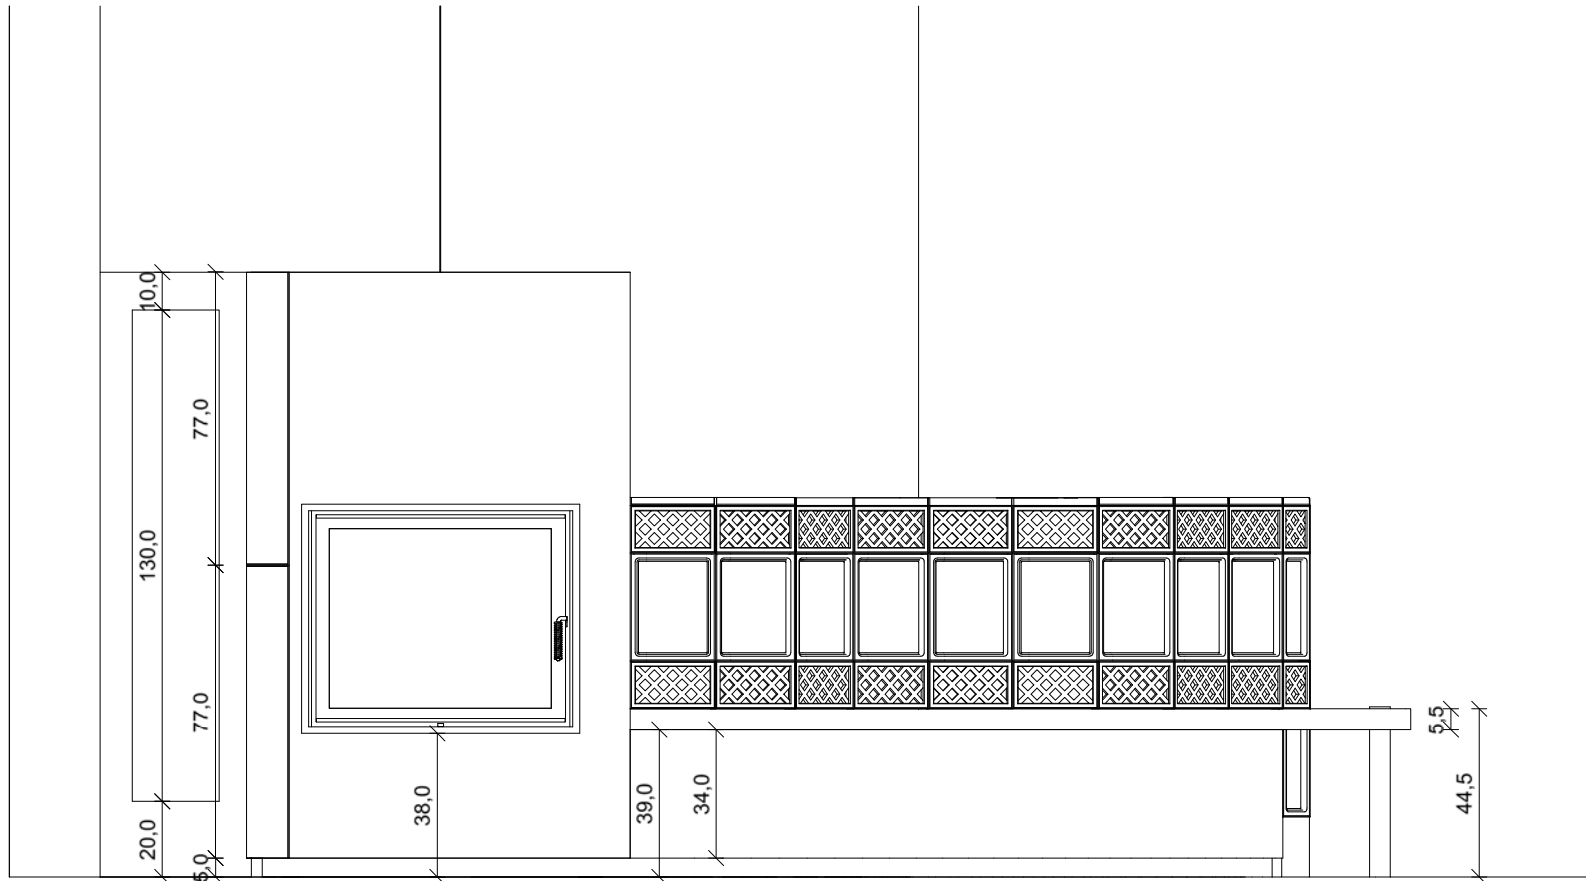

Projekt WILLKOMMEN ZU HAUSE				Datei Modell Zermatt
KdNr:				
Ansicht	Maßstab	Datum	Planer	Diese Zeichnung ist Eigentum von Kaufmann Keramik GmbH Otto-Hahn-Str. 1 D 95111 Rehau
Front	1 : 20	01.04.2014	FF