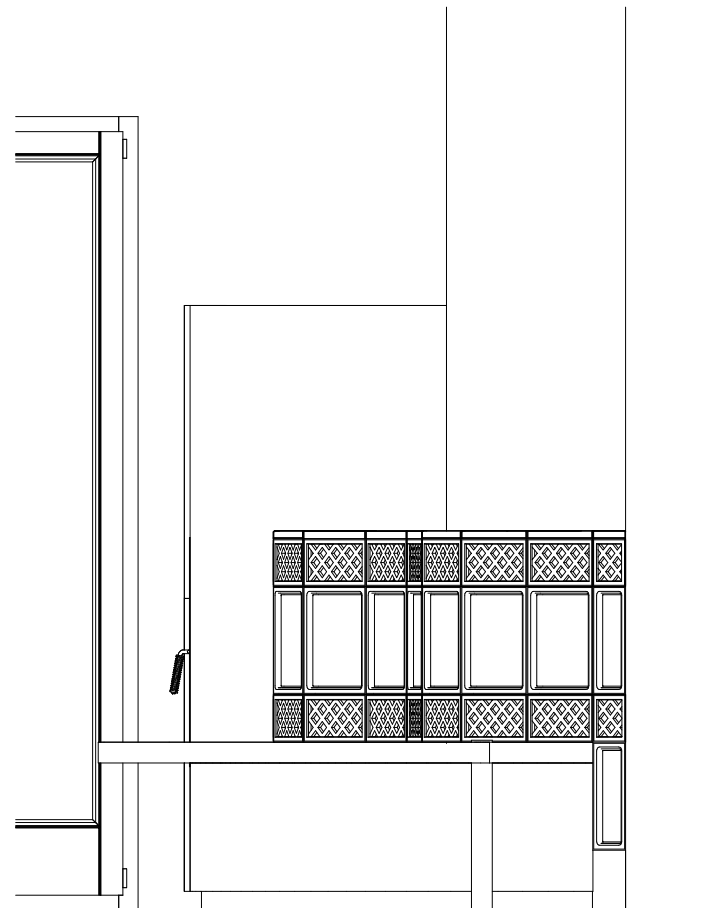

Projekt WILLKOMMEN ZU HAUSE			Datei Modell Zermatt	
KdNr:				
Ansicht	Maßstab	Datum	Planer	Diese Zeichnung ist Eigentum von Kaufmann Keramik GmbH Otto-Hahn-Str. 1 D 95111 Rehau
Front	1 : 20	01.04.2014	FF