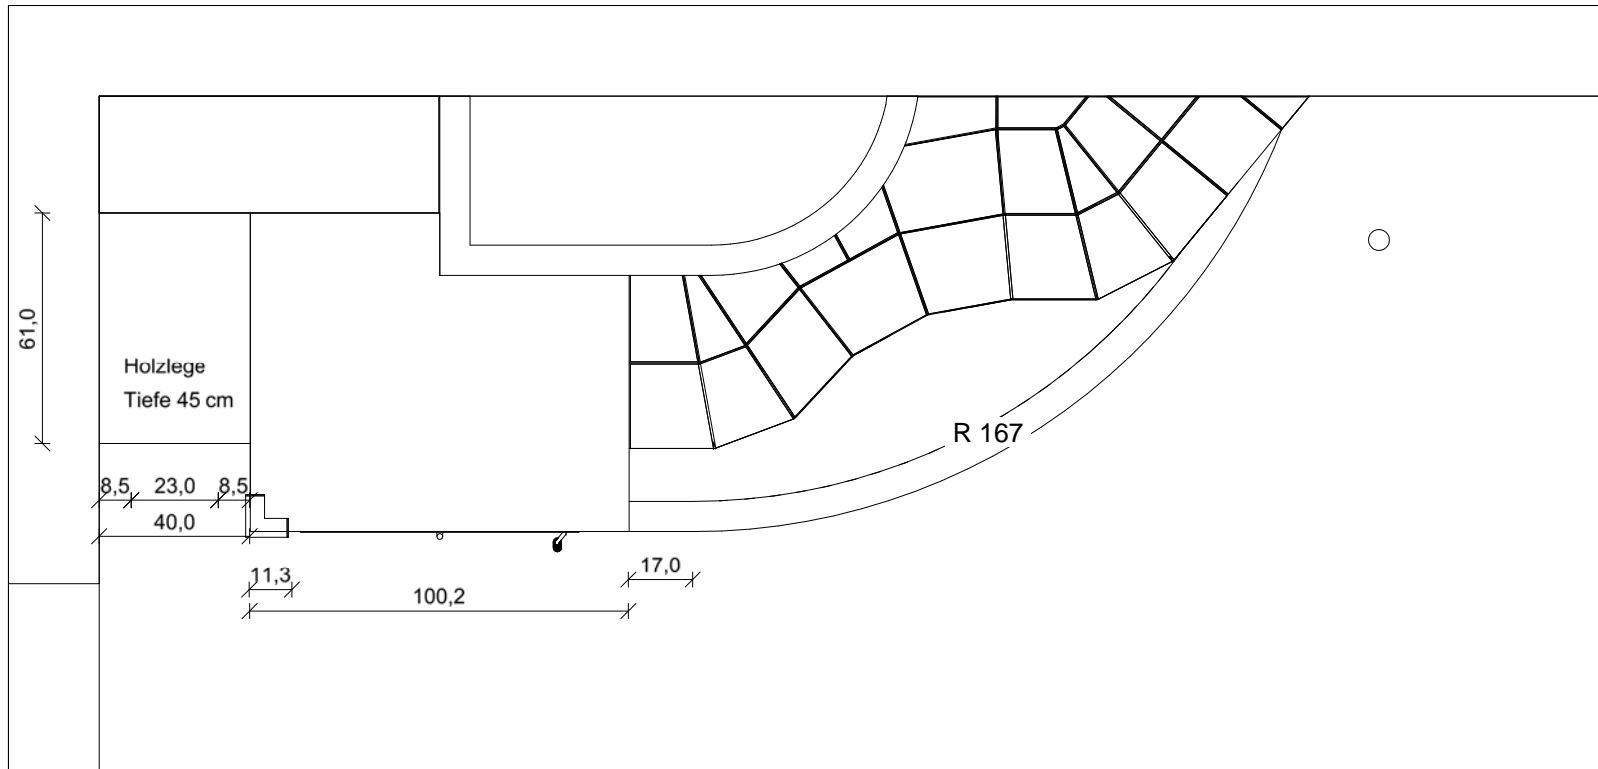

Projekt <b>WILLKOMMEN ZU HAUSE</b>				Datei <b>Modell Zermatt</b>
KdNr:				
Ansicht	Maßstab	Datum	Planer	Diese Zeichnung ist Eigentum von Kaufmann Keramik GmbH Otto-Hahn-Str. 1 D 95111 Rehau
Grundriss	1 : 20	01.04.2014	FF	