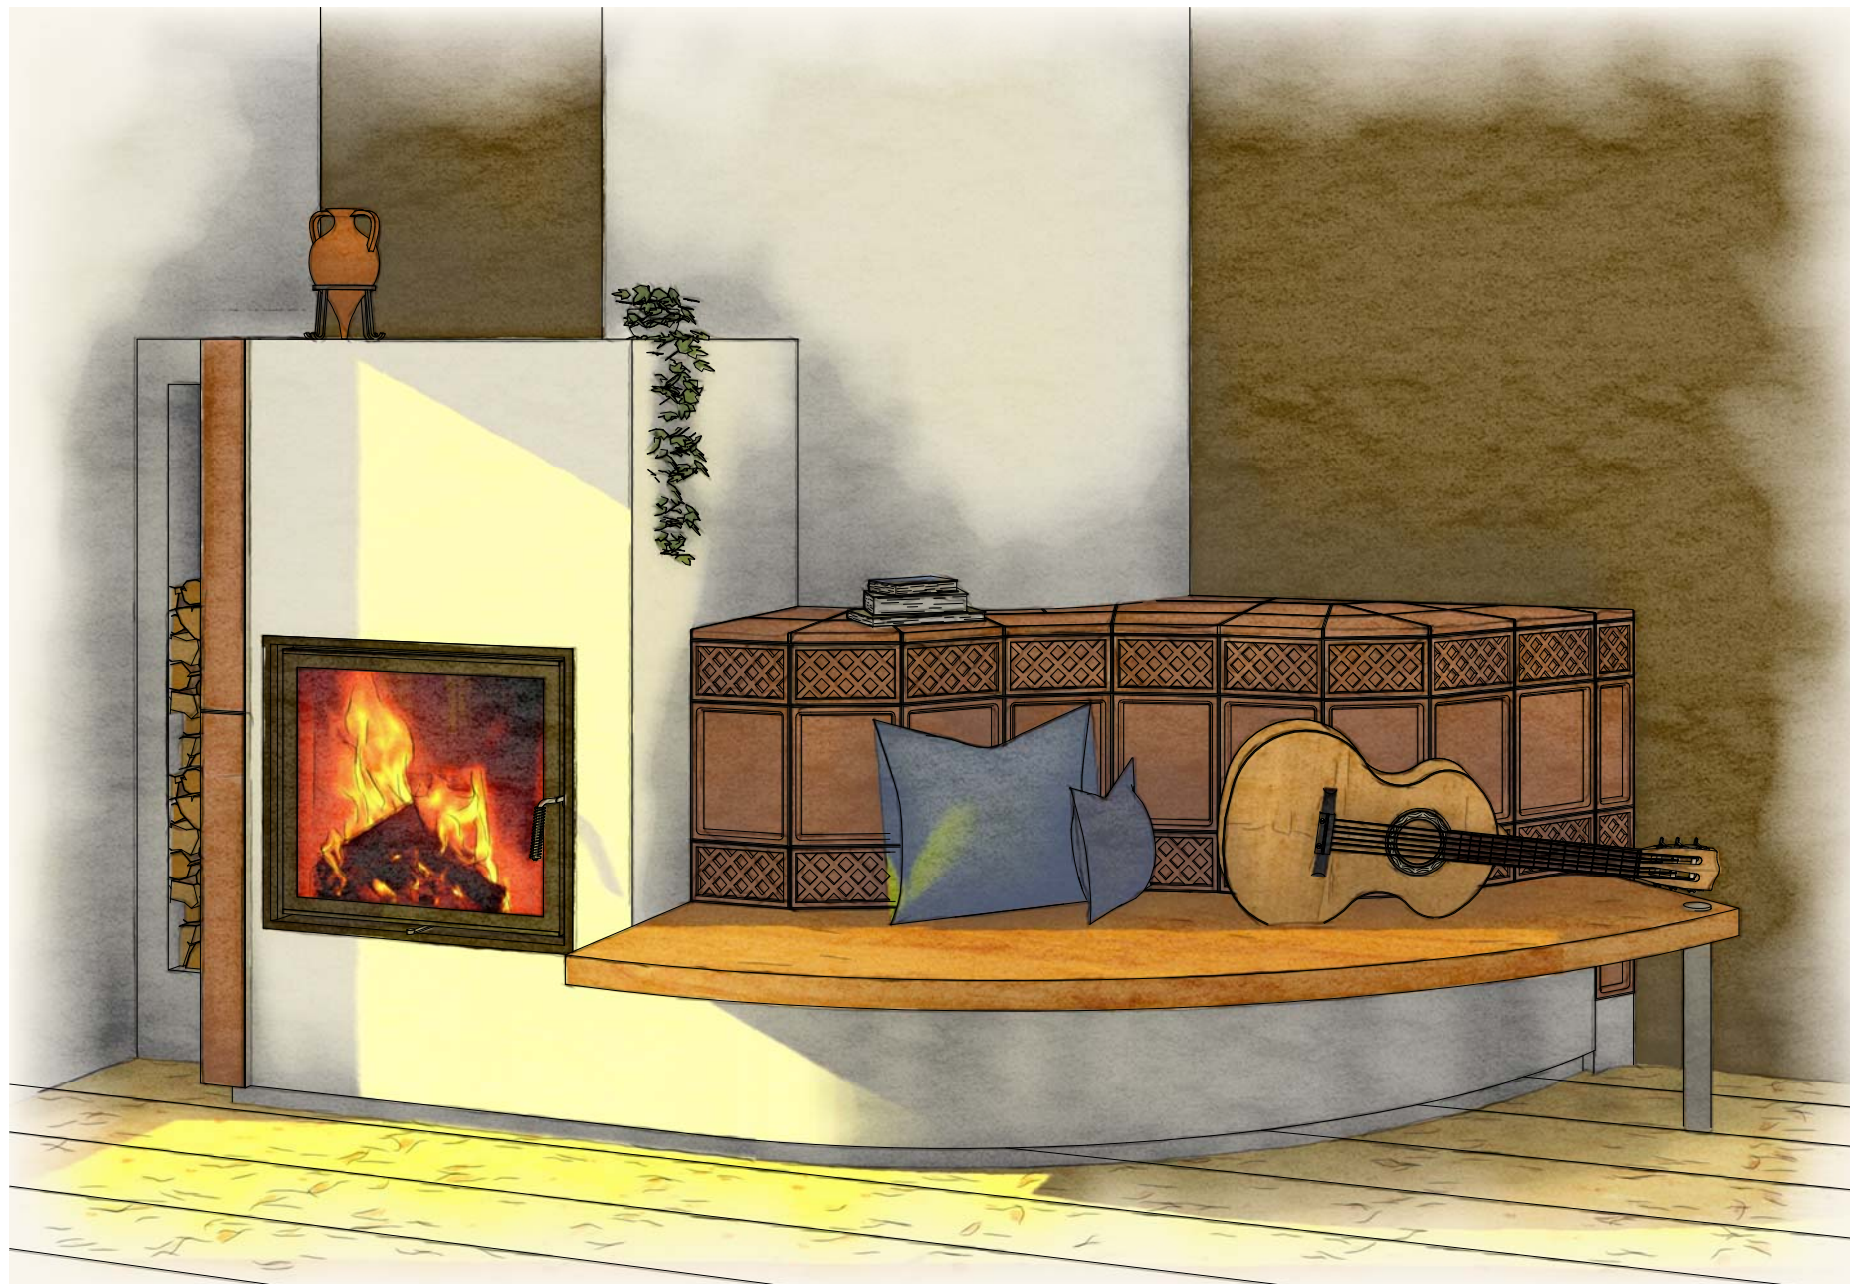

Projekt WILLKOMMEN ZU HAUSE				Datei Modell Zermatt
KdNr:				
Ansicht	Maßstab	Datum	Planer	Diese Zeichnung ist Eigentum von Kaufmann Keramik GmbH Otto-Hahn-Str. 1 D 95111 Rehau
Perspektive		01.04.2014	FF