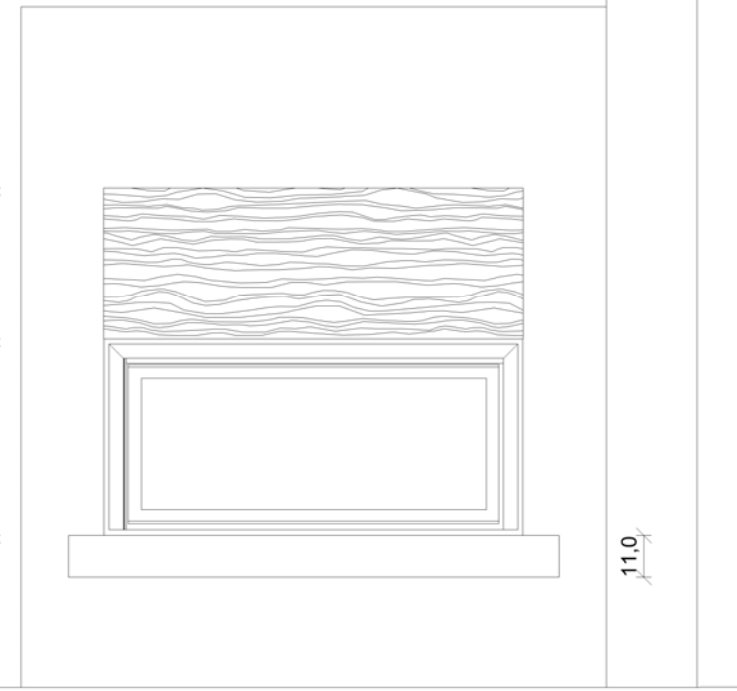

Ansicht C

71,6

Ansicht B

111,0

130,0

155,0

Ansicht A

Einsatz: Brunner KK Architektur  
45-101 Sk Edelstahl

Alle Maße sind ca. Maße!!!

Projekt <b>WILLKOMMEN ZU HAUSE</b>			Datei <b>Vulkan</b>	
KdNr:				
Ansicht	Maßstab	Datum	Planer	Diese Zeichnung ist Eigentum von Kaufmann Keramik GmbH Otto-Hahn-Str. 1 D 95111 Rehau
Grundriss	1 : 10	08.05.2014		

Ansicht C

Ansicht B

Ansicht A

Alle Maße sind ca. Maße!!!

Projekt <b>WILLKOMMEN ZU HAUSE</b>			Datei <b>Vulkan</b>	
KdNr:				
Ansicht	Maßstab	Datum	Planer	Diese Zeichnung ist Eigentum von Kaufmann Keramik GmbH Otto-Hahn-Str. 1 D 95111 Rehau
Front	1 : 20	08.05.2014		