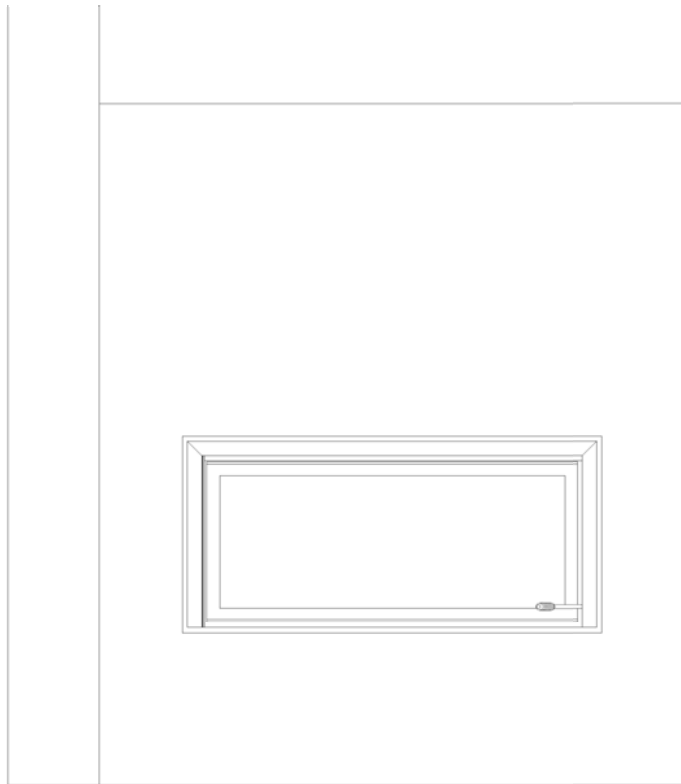

Ansicht C

71,6

Ansicht B

111,0

130,0

155,0

Ansicht A

Einsatz: Brunner KK Architektur  
45-101 Sk Edelstahl

Alle Maße sind ca. Maße!!!

Projekt <b>WILLKOMMEN ZU HAUSE</b>			Datei <b>Vulkan</b>	
KdNr:				
Ansicht	Maßstab	Datum	Planer	Diese Zeichnung ist Eigentum von Kaufmann Keramik GmbH Otto-Hahn-Str. 1 D 95111 Rehau
Grundriss	1 : 10	08.05.2014		