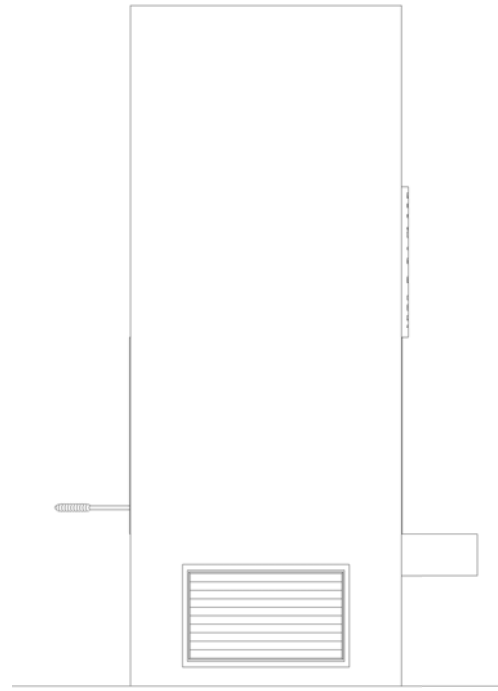

Ansicht C

71,6

Ansicht B

111,0

130,0

155,0

Ansicht A

Einsatz: Brunner KK Architektur  
45-101 Sk Edelstahl

Alle Maße sind ca. Maße!!!

Projekt <b>WILLKOMMEN ZU HAUSE</b>			Datei <b>Vulkan</b>	
KdNr:				
Ansicht	Maßstab	Datum	Planer	Diese Zeichnung ist Eigentum von Kaufmann Keramik GmbH Otto-Hahn-Str. 1 D 95111 Rehau
Grundriss	1 : 10	08.05.2014		

Ansicht C

Ansicht B

Ansicht A

Alle Maße sind ca. Maße!!!

Projekt <b>WILLKOMMEN ZU HAUSE</b>			Datei <b>Vulkan</b>	
KdNr:				
Ansicht	Maßstab	Datum	Planer	Diese Zeichnung ist Eigentum von Kaufmann Keramik GmbH Otto-Hahn-Str. 1 D 95111 Rehau
Front	1 : 20	08.05.2014		