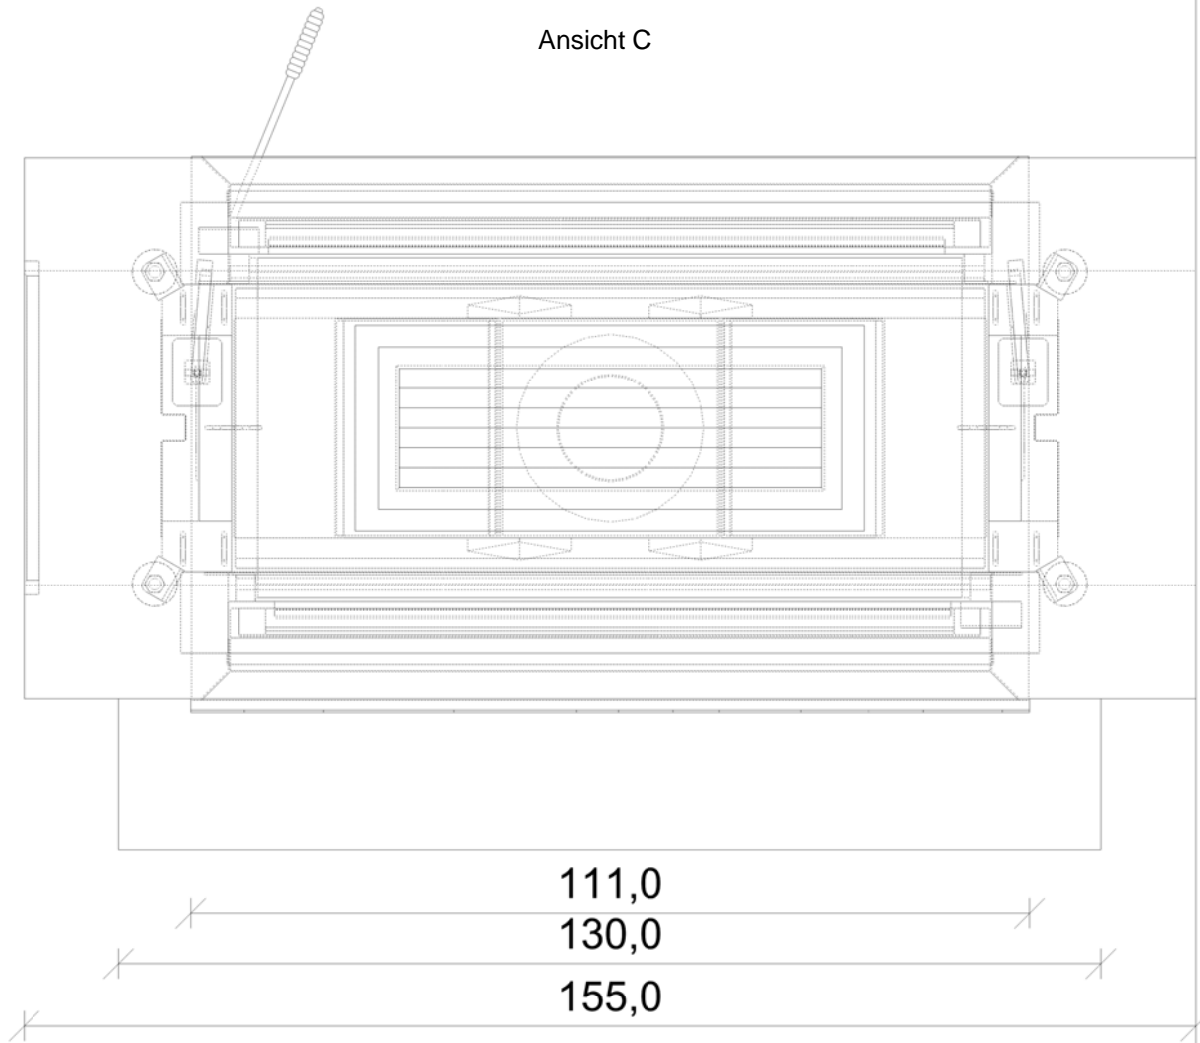

Ansicht C

71,6

Ansicht B

111,0

130,0

155,0

Ansicht A

Einsatz: Brunner KK Architektur  
45-101 Sk Edelstahl

Alle Maße sind ca. Maße!!!

Projekt <b>WILLKOMMEN ZU HAUSE</b>			Datei <b>Vulkan</b>	
KdNr:				
Ansicht	Maßstab	Datum	Planer	Diese Zeichnung ist Eigentum von Kaufmann Keramik GmbH Otto-Hahn-Str. 1 D 95111 Rehau
Grundriss	1 : 10	08.05.2014		

Ansicht C

Ansicht B

Ansicht A

Alle Maße sind ca. Maße!!!

Projekt <b>WILLKOMMEN ZU HAUSE</b>			Datei <b>Vulkan</b>	
KdNr:				
Ansicht	Maßstab	Datum	Planer	Diese Zeichnung ist Eigentum von Kaufmann Keramik GmbH Otto-Hahn-Str. 1 D 95111 Rehau
Front	1 : 20	08.05.2014		