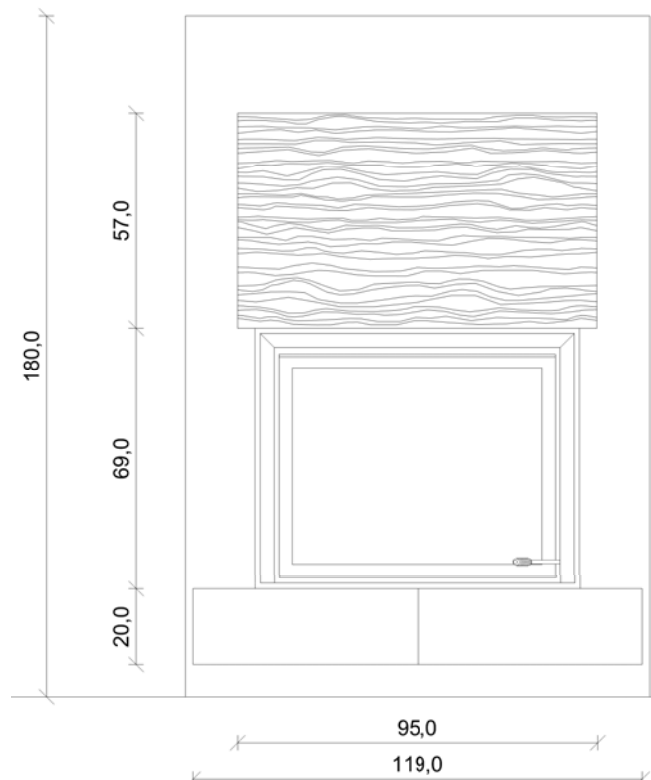

Alle Maße sind ca. Maße!!!!

Einsatz: Brunner, Stilkamin 62/76

Projekt WILLKOMMEN ZU HAUSE			Datei UOMO	
KdNr:				
Ansicht	Maßstab	Datum	Planer	Diese Zeichnung ist Eigentum von Kaufmann Keramik GmbH Otto-Hahn-Str. 1 D 95111 Rehau
Grundriss	1 : 10	28.04.2014	F.Fischer	