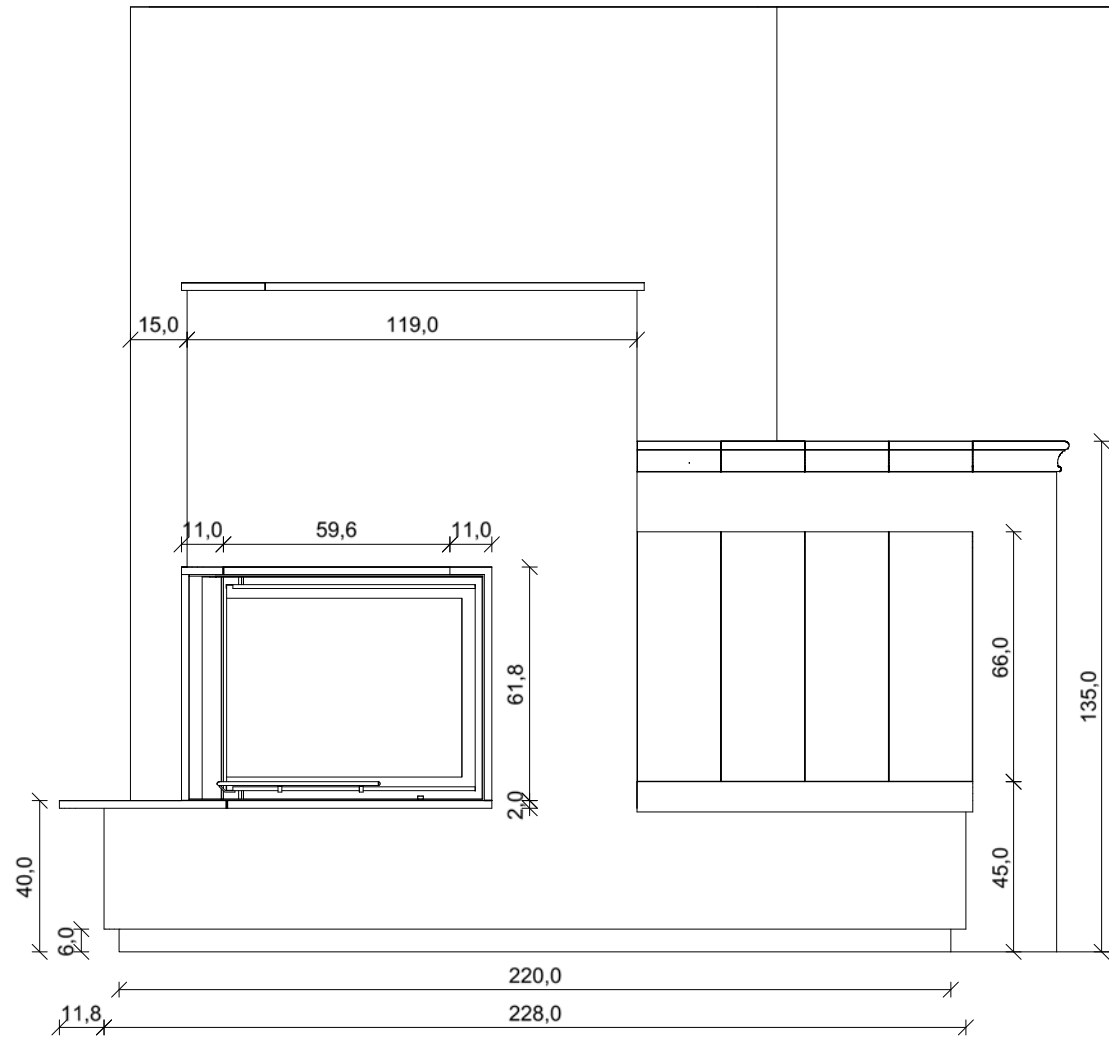

Ansicht A

Alle Kachelmaße OHNE Fugenmaß!

Projekt				Datei Flyer-Ofen_SEATTLE_Original
KdNr:				
Ansicht	Maßstab	Datum	Planer	Diese Zeichnung ist Eigentum von Kaufmann Keramik GmbH Otto-Hahn-Str. 1 D 95111 Rehau
Front	1 : 20	16.02.2015	cp