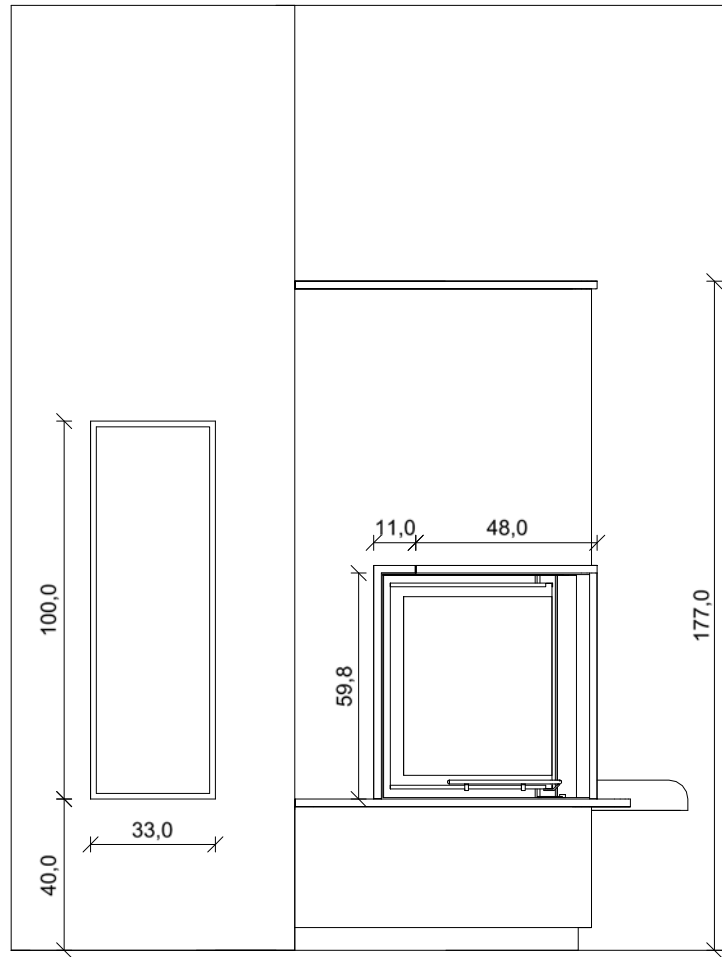

Einsatz Brunner Eckkamin
 KK 57/67/44 STL
 Rahmen 70mm

Alle Kachelmaße OHNE Fugenmaß!

Projekt				Datei	Flyer-Ofen_SEATTLE_Original
KdNr:					
Ansicht	Maßstab	Datum	Planer	Diese Zeichnung ist Eigentum von Kaufmann Keramik GmbH Otto-Hahn-Str. 1 D 95111 Rehau	
Grundriss	1 : 20	16.02.2015	cp		

Ansicht A

Alle Kachelmaße OHNE Fugenmaß!

Projekt				Datei Flyer-Ofen_SEATTLE_Original
KdNr:				
Ansicht	Maßstab	Datum	Planer	Diese Zeichnung ist Eigentum von Kaufmann Keramik GmbH Otto-Hahn-Str. 1 D 95111 Rehau
Front	1 : 20	16.02.2015	cp	

Ansicht B

Ansicht C

Alle Kachelmaße OHNE Fugenmaß!

Projekt				Datei Flyer-Ofen_SEATTLE_Original
KdNr:				
Ansicht	Maßstab	Datum	Planer	Diese Zeichnung ist Eigentum von Kaufmann Keramik GmbH Otto-Hahn-Str. 1 D 95111 Rehau
Front	1 : 20	16.02.2015	cp	