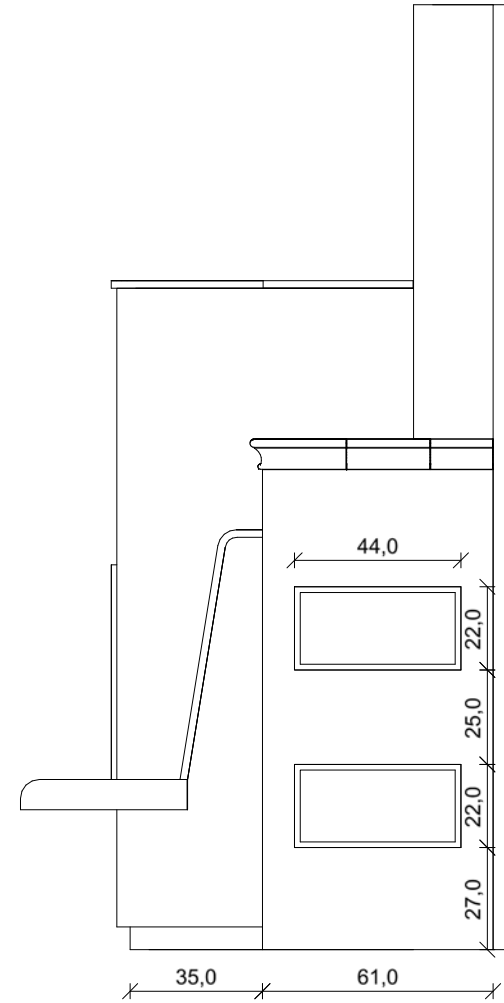

Einsatz Brunner Eckkamin
 KK 57/67/44 STL
 Rahmen 70mm

Alle Kachelmaße OHNE Fugenmaß!

Projekt				Datei	Flyer-Ofen_SEATTLE_Original
KdNr:					
Ansicht	Maßstab	Datum	Planer	Diese Zeichnung ist Eigentum von Kaufmann Keramik GmbH Otto-Hahn-Str. 1 D 95111 Rehau	
Grundriss	1 : 20	16.02.2015	cp		

Ansicht A

Alle Kachelmaße OHNE Fugenmaß!

Projekt				Datei Flyer-Ofen_SEATTLE_Original
KdNr:				
Ansicht	Maßstab	Datum	Planer	Diese Zeichnung ist Eigentum von Kaufmann Keramik GmbH Otto-Hahn-Str. 1 D 95111 Rehau
Front	1 : 20	16.02.2015	cp	

Ansicht B

Ansicht C

Alle Kachelmaße OHNE Fugenmaß!

Projekt				Datei Flyer-Ofen_SEATTLE_Original
KdNr:				
Ansicht	Maßstab	Datum	Planer	Diese Zeichnung ist Eigentum von Kaufmann Keramik GmbH Otto-Hahn-Str. 1 D 95111 Rehau
Front	1 : 20	16.02.2015	cp	