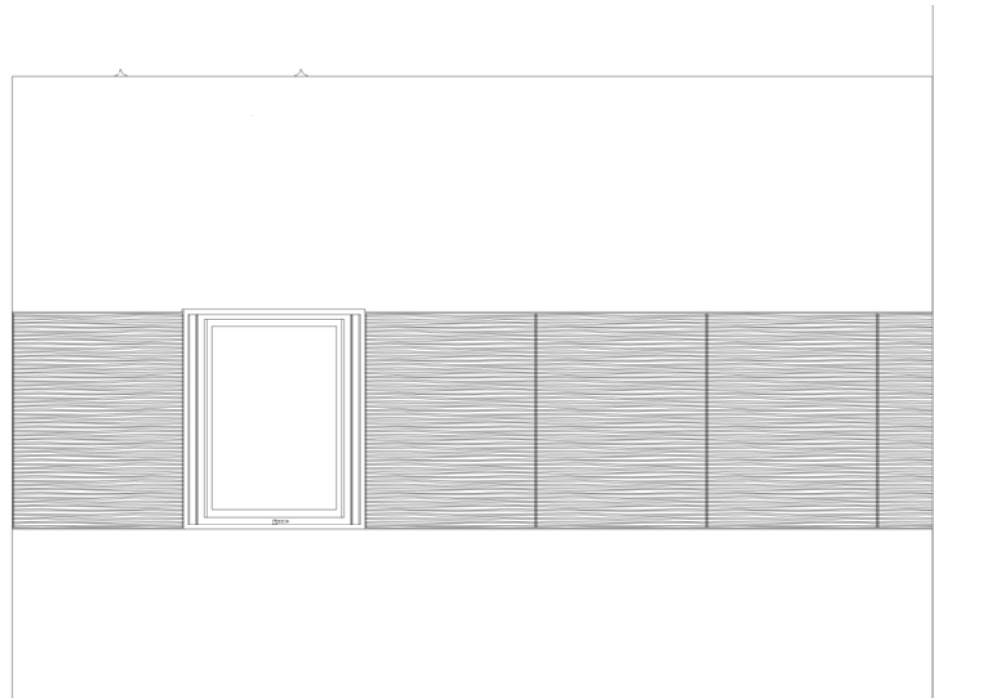

Ansicht C

Projekt WILLKOMMEN ZU HAUSE		Datei Saas Fee	
KdNr:			
Ansicht	Maßstab	Datum	Planer
Front	1 : 20	06.05.2014	F. Fischer
Diese Zeichnung ist Eigentum von Kaufmann Keramik GmbH Otto-Hahn-Str. 1 D 95111 Rehau