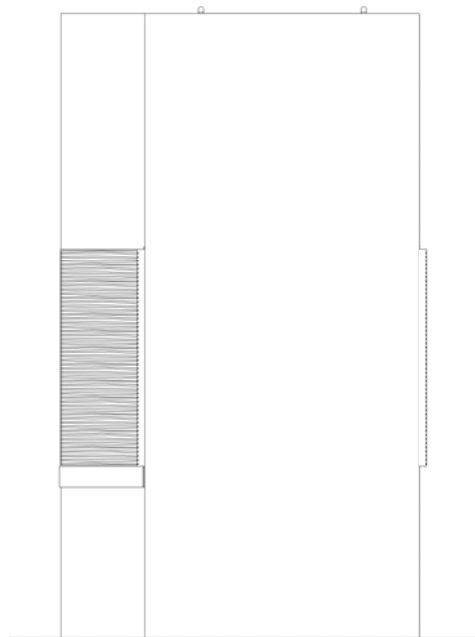

Ansicht B

Projekt WILLKOMMEN ZU HAUSE		Datei Saas Fee	
KdNr:			
Ansicht	Maßstab	Datum	Planer
Front	1 : 20	06.05.2014	F. Fischer

Diese Zeichnung ist Eigentum von Kaufmann Keramik GmbH
Otto-Hahn-Str. 1 D 95111 Rehau