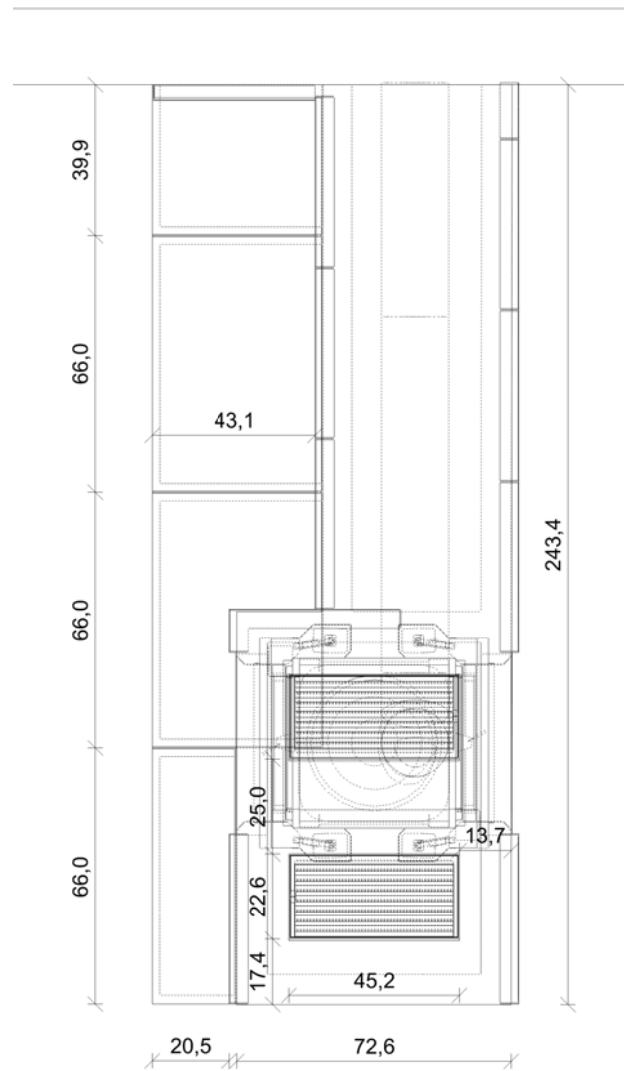

Ansicht A

Ansicht C

Ansicht B

Für Einsatz: Brunner
HKD 2.2 f Tunnel SSD
mit Blendrahmen

Alle Maße sind ca. Maße!!!!

Projekt WILLKOMMEN ZU HAUSE			Datei Saas Fee	
KdNr:				
Ansicht	Maßstab	Datum	Planer	Diese Zeichnung ist Eigentum von Kaufmann Keramik GmbH Otto-Hahn-Str. 1 D 95111 Rehau
Grundriss	1 : 20	06.05.2014	F. Fischer	

Ansicht A

Alle Maße sind ca. Maße!!!!

Projekt WILLKOMMEN ZU HAUSE			Datei Saas Fee	
KdNr:				
Ansicht	Maßstab	Datum	Planer	Diese Zeichnung ist Eigentum von Kaufmann Keramik GmbH Otto-Hahn-Str. 1 D 95111 Rehau
Front	1 : 20	06.05.2014	F. Fischer	