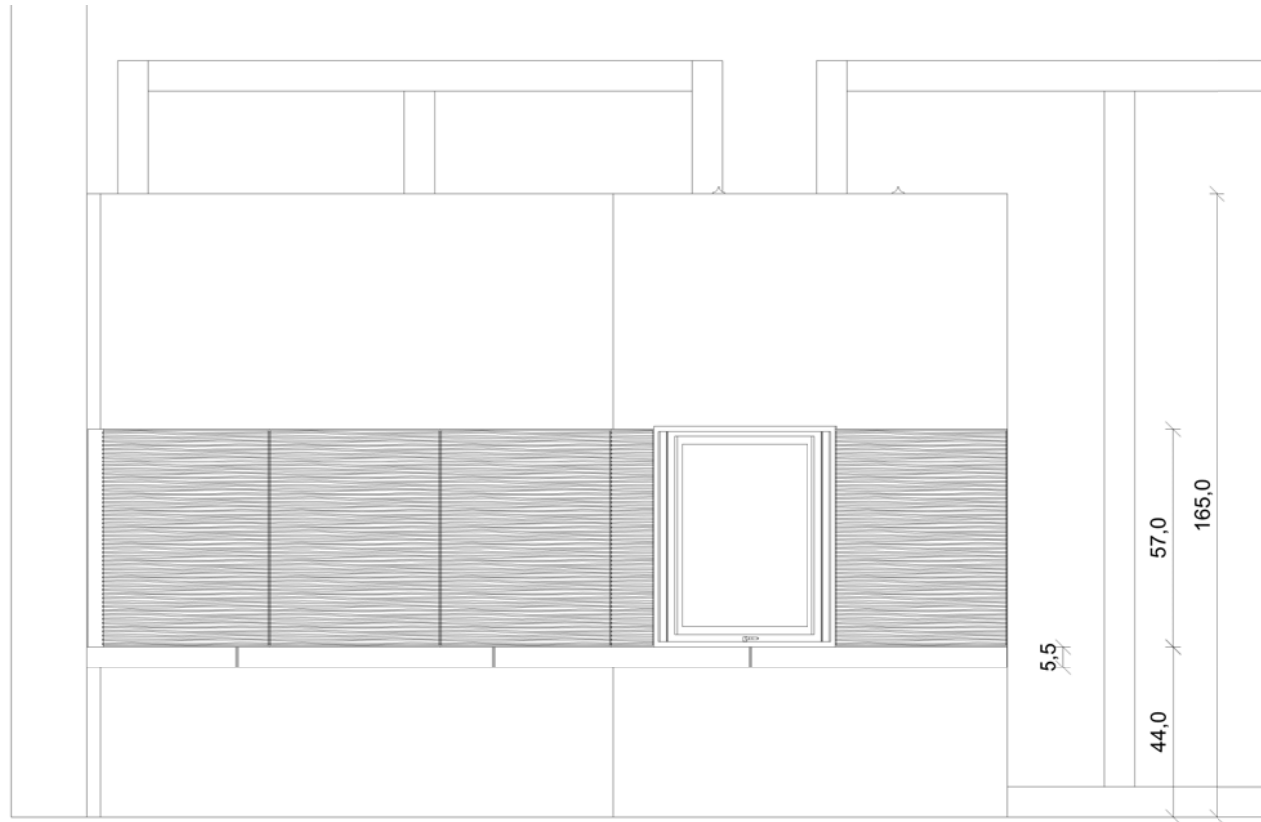

Ansicht A

Ansicht C

Ansicht B

Für Einsatz: Brunner
HKD 2.2 f Tunnel SSD
mit Blendrahmen

Alle Maße sind ca. Maße!!!!

Projekt WILLKOMMEN ZU HAUSE			Datei Saas Fee	
KdNr:				
Ansicht	Maßstab	Datum	Planer	Diese Zeichnung ist Eigentum von Kaufmann Keramik GmbH Otto-Hahn-Str. 1 D 95111 Rehau
Grundriss	1 : 20	06.05.2014	F. Fischer	

Ansicht A

Alle Maße sind ca. Maße!!!!

Projekt WILLKOMMEN ZU HAUSE			Datei Saas Fee	
KdNr:				
Ansicht	Maßstab	Datum	Planer	Diese Zeichnung ist Eigentum von Kaufmann Keramik GmbH Otto-Hahn-Str. 1 D 95111 Rehau
Front	1 : 20	06.05.2014	F. Fischer	