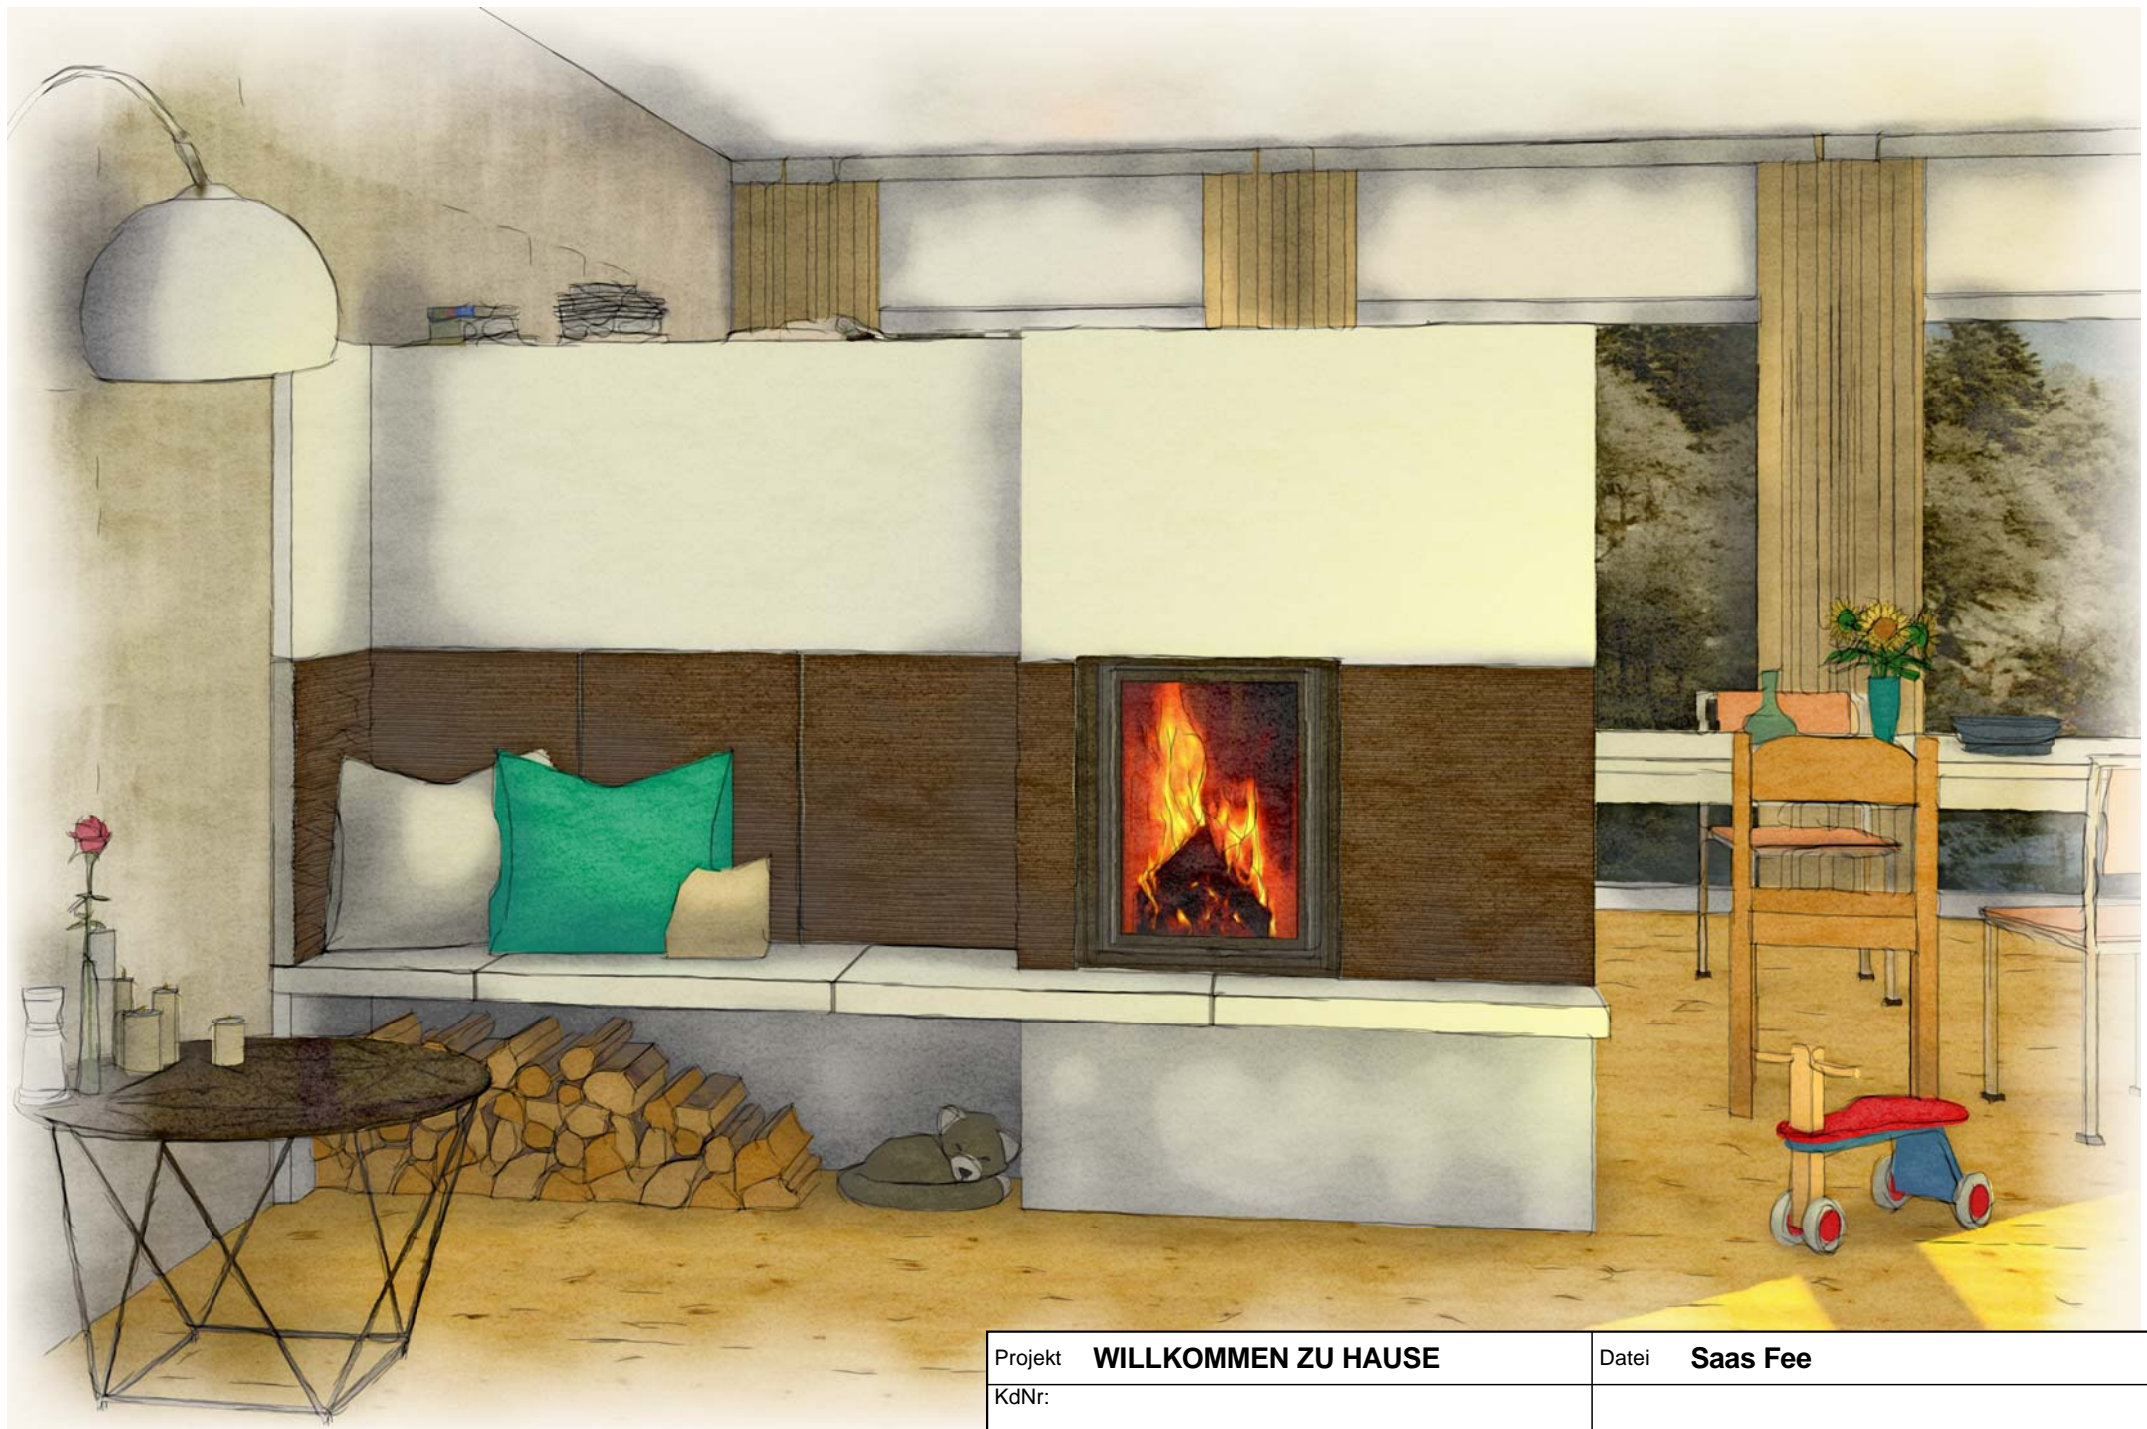

Ansicht C

Projekt WILLKOMMEN ZU HAUSE		Datei Saas Fee	
KdNr:			
Ansicht	Maßstab	Datum	Planer
Front	1 : 20	06.05.2014	F. Fischer
Diese Zeichnung ist Eigentum von Kaufmann Keramik GmbH Otto-Hahn-Str. 1 D 95111 Rehau			
			

Ansicht B

Projekt WILLKOMMEN ZU HAUSE		Datei Saas Fee	
KdNr:			
Ansicht	Maßstab	Datum	Planer
Front	1 : 20	06.05.2014	F. Fischer

Diese Zeichnung ist Eigentum von Kaufmann Keramik GmbH
Otto-Hahn-Str. 1 D 95111 Rehau