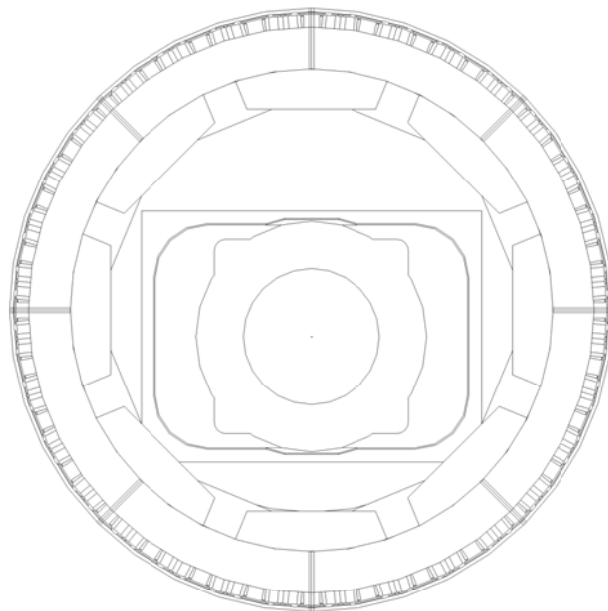

Einsatz: Brunner
HKD 2.2 rk mit Blendrahmen

Alle Maße sind ca. Maße!!!

Projekt WILLKOMMEN ZU HAUSE		Datei Nordic Crown NC 2	
KdNr:			
Ansicht	Maßstab	Datum	Planer
Front	1 : 10	15.05.2014	
			Diese Zeichnung ist Eigentum von Kaufmann Keramik GmbH Otto-Hahn-Str. 1 D 95111 Rehau
			 kaufmann

75,8

Projekt WILLKOMMEN ZU HAUSE		Datei Nordic Crown NC 2	
KdNr:			
Ansicht	Maßstab	Datum	Planer
Grundriss	1 : 10	15.05.2014	
Diese Zeichnung ist Eigentum von Kaufmann Keramik GmbH Otto-Hahn-Str. 1 D 95111 Rehau			
			