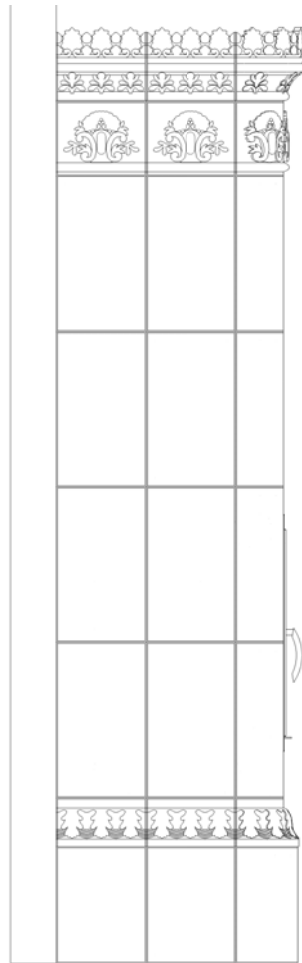

Alle Maße sind ca. Maße!!!

Projekt WILLKOMMEN ZU HAUSE			Datei Nordic Crown NC 1
KdNr:			
Ansicht	Maßstab	Datum	Planer
Grundriss	1 : 10	16.05.2014	
Diese Zeichnung ist Eigentum von Kaufmann Keramik GmbH Otto-Hahn-Str. 1 D 95111 Rehau			

Ansicht C

Ansicht A

Ansicht B

Alle Maße sind ca. Maße!!!

Projekt WILLKOMMEN ZU HAUSE			Datei Nordic Crown NC 1	
KdNr:				
Ansicht	Maßstab	Datum	Planer	Diese Zeichnung ist Eigentum von Kaufmann Keramik GmbH Otto-Hahn-Str. 1 D 95111 Rehau
Front	1 : 20	16.05.2014		

Projekt WILLKOMMEN ZU HAUSE			Datei Nordic Crown NC 1	
KdNr:				
Ansicht	Maßstab	Datum	Planer	Diese Zeichnung ist Eigentum von Kaufmann Keramik GmbH Otto-Hahn-Str. 1 D 95111 Rehau
Perspektive		16.05.2014		