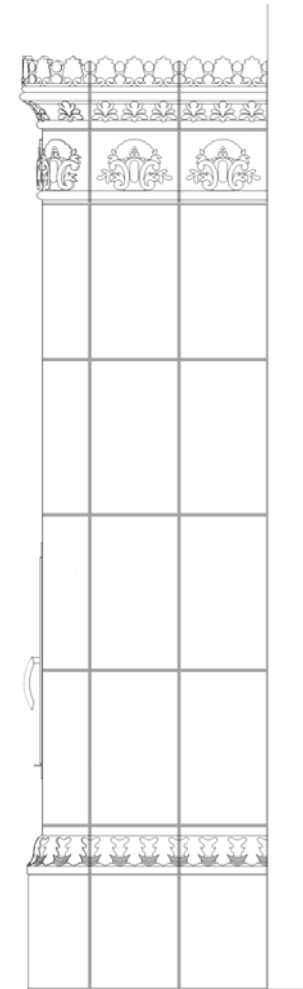

Alle Maße sind ca. Maße!!!

Projekt WILLKOMMEN ZU HAUSE			Datei Nordic Crown NC 1
KdNr:			
Ansicht	Maßstab	Datum	Planer
Grundriss	1 : 10	16.05.2014	
Diese Zeichnung ist Eigentum von Kaufmann Keramik GmbH Otto-Hahn-Str. 1 D 95111 Rehau			

Ansicht C

Ansicht A

Ansicht B

Alle Maße sind ca. Maße!!!

Projekt WILLKOMMEN ZU HAUSE			Datei Nordic Crown NC 1	
KdNr:				
Ansicht	Maßstab	Datum	Planer	Diese Zeichnung ist Eigentum von Kaufmann Keramik GmbH Otto-Hahn-Str. 1 D 95111 Rehau
Front	1 : 20	16.05.2014		

Projekt WILLKOMMEN ZU HAUSE			Datei Nordic Crown NC 1	
KdNr:				
Ansicht	Maßstab	Datum	Planer	Diese Zeichnung ist Eigentum von Kaufmann Keramik GmbH Otto-Hahn-Str. 1 D 95111 Rehau
Perspektive		16.05.2014		