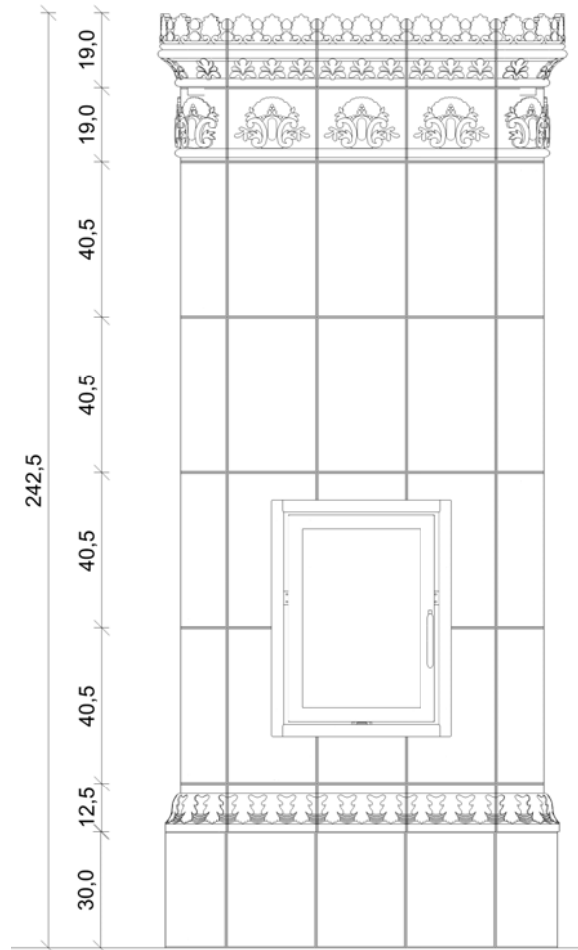

Alle Maße sind ca. Maße!!!

Projekt WILLKOMMEN ZU HAUSE			Datei Nordic Crown NC 1
KdNr:			
Ansicht	Maßstab	Datum	Planer
Grundriss	1 : 10	16.05.2014	
Diese Zeichnung ist Eigentum von Kaufmann Keramik GmbH Otto-Hahn-Str. 1 D 95111 Rehau			

Ansicht C

Ansicht A

Ansicht B

Alle Maße sind ca. Maße!!!

Projekt WILLKOMMEN ZU HAUSE			Datei Nordic Crown NC 1	
KdNr:				
Ansicht	Maßstab	Datum	Planer	Diese Zeichnung ist Eigentum von Kaufmann Keramik GmbH Otto-Hahn-Str. 1 D 95111 Rehau
Front	1 : 20	16.05.2014		