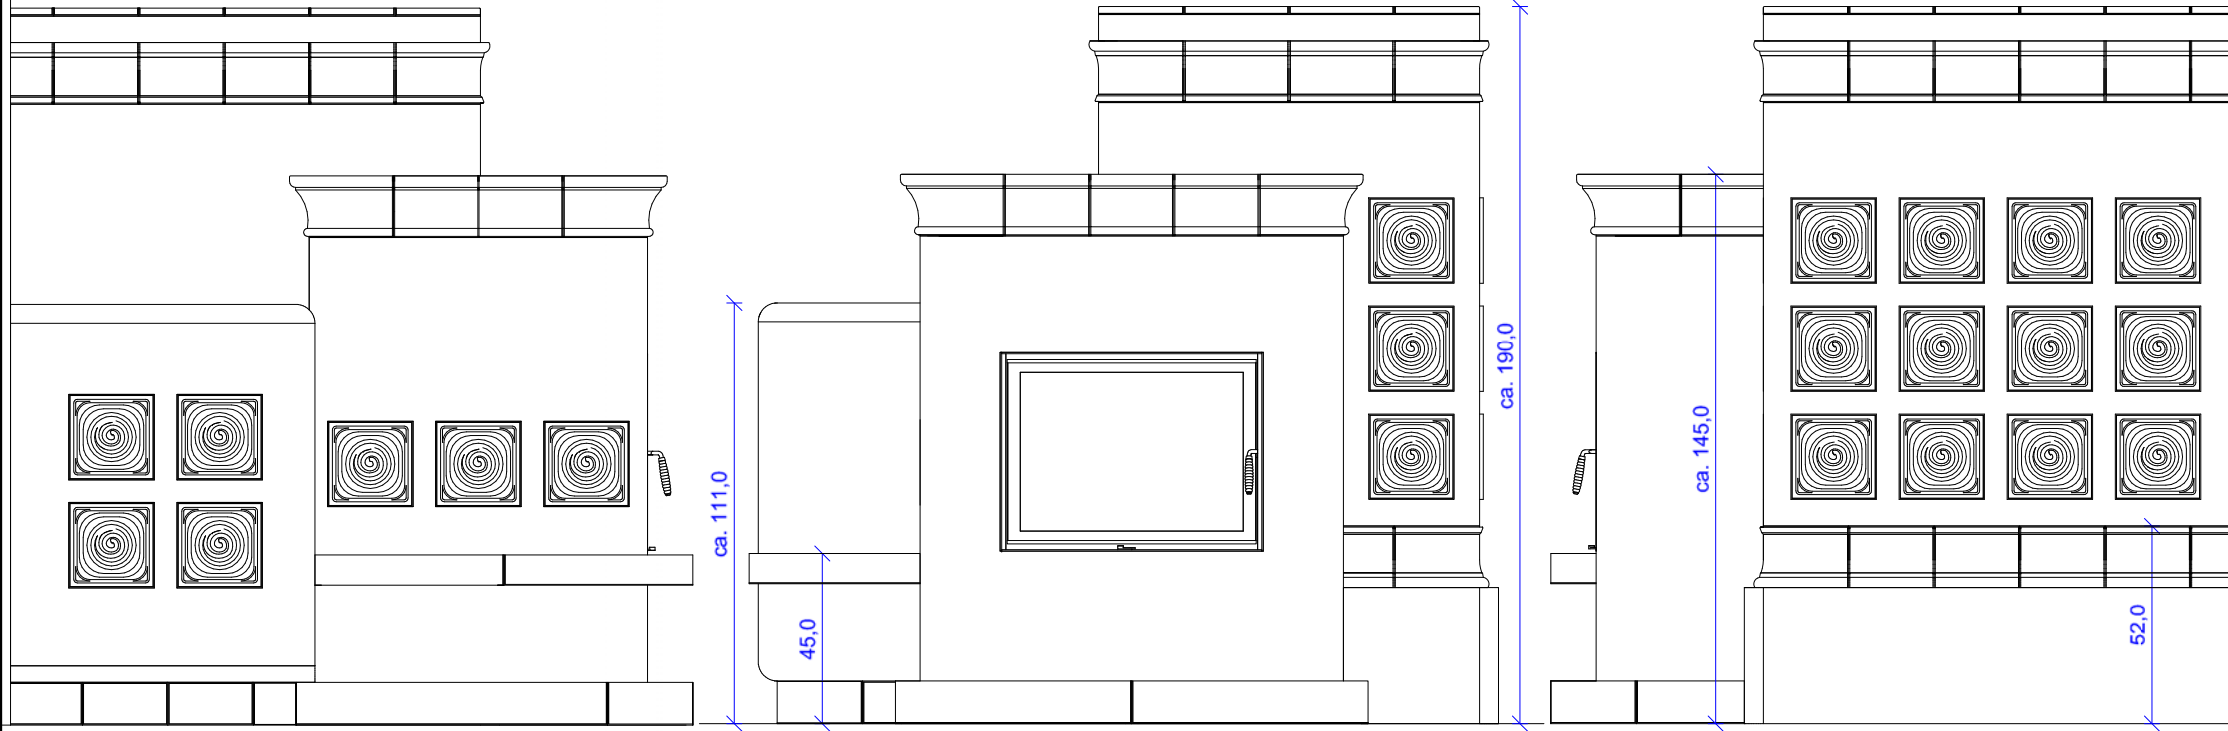

Brunner GOT 51/67

Glasur wie im Prospekt abgebildet
Gl. 303 + 30%

Projekt WILLKOMMEN ZU HAUSE				Datei Merano
KdNr:				
Ansicht	Maßstab	Datum	Planer	Diese Zeichnung ist Eigentum von Kaufmann Keramik GmbH Otto-Hahn-Str. 1 D 95111 Rehau
Grundriss	1 : 20	25.04.2014	cp	

Ansicht C

Ansicht A

Ansicht B

Glasur wie im Prospekt abgebildet
 Gl. 303 + 30%

Projekt WILLKOMMEN ZU HAUSE				Datei Merano
KdNr:				
Ansicht	Maßstab	Datum	Planer	Diese Zeichnung ist Eigentum von Kaufmann Keramik GmbH Otto-Hahn-Str. 1 D 95111 Rehau
Front	1 : 20	25.04.2014	cp	