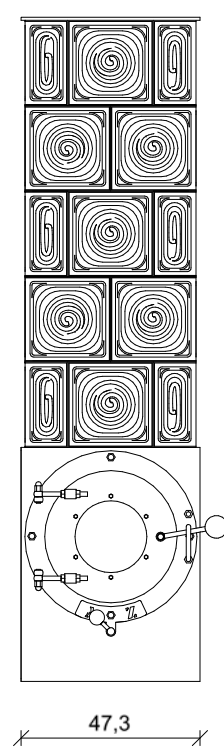

|                         |         |            |        |  |
|-------------------------|---------|------------|--------|--|
| Projekt <b>Firetube</b> |         |            |        | Datei <b>LUMO</b>  |
| KdNr:                   |         |            |        |  |
| Ansicht                 | Maßstab | Datum      | Planer | Diese Zeichnung ist Eigentum von Kaufmann Keramik GmbH<br>Otto-Hahn-Str. 1 D 95111 Rehau |
|                         | 1 : 20  | 11.07.2014 |        |  |

Alle Maßangaben in cm!  
Fugenbreite ca.0,4cm

|                         |         |            |        |  |
|-------------------------|---------|------------|--------|--|
| Projekt <b>Firetube</b> |         |            |        | Datei <b>LUMO</b>  |
| KdNr:                   |         |            |        |  |
| Ansicht                 | Maßstab | Datum      | Planer | Diese Zeichnung ist Eigentum von Kaufmann Keramik GmbH<br>Otto-Hahn-Str. 1 D 95111 Rehau |
|                         | 1 : 20  | 11.07.2014 |        |  |

|                         |         |            |                   |  |
|-------------------------|---------|------------|-------------------|--|
| Projekt <b>Firetube</b> |         |            | Datei <b>LUMO</b> |  |
| KdNr:                   |         |            |                   |  |
| Ansicht                 | Maßstab | Datum      | Planer            | Diese Zeichnung ist Eigentum von Kaufmann Keramik GmbH<br>Otto-Hahn-Str. 1 D 95111 Rehau |
| Perspektive             |         | 11.07.2014 |                   |  |