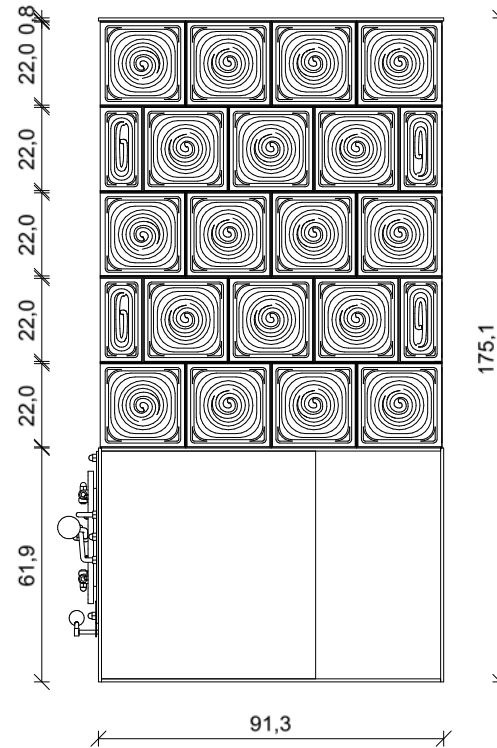

|                         |         |            |        |  |
|-------------------------|---------|------------|--------|--|
| Projekt <b>Firetube</b> |         |            |        | Datei <b>LUMO</b>  |
| KdNr:                   |         |            |        |  |
| Ansicht                 | Maßstab | Datum      | Planer | Diese Zeichnung ist Eigentum von Kaufmann Keramik GmbH<br>Otto-Hahn-Str. 1 D 95111 Rehau |
|                         | 1 : 20  | 11.07.2014 |        |  |

Alle Maßangaben in cm!  
Fugenbreite ca.0,4cm

|                         |         |            |        |  |
|-------------------------|---------|------------|--------|--|
| Projekt <b>Firetube</b> |         |            |        | Datei <b>LUMO</b>  |
| KdNr:                   |         |            |        |  |
| Ansicht                 | Maßstab | Datum      | Planer | Diese Zeichnung ist Eigentum von Kaufmann Keramik GmbH<br>Otto-Hahn-Str. 1 D 95111 Rehau |
|                         | 1 : 20  | 11.07.2014 |        |  |