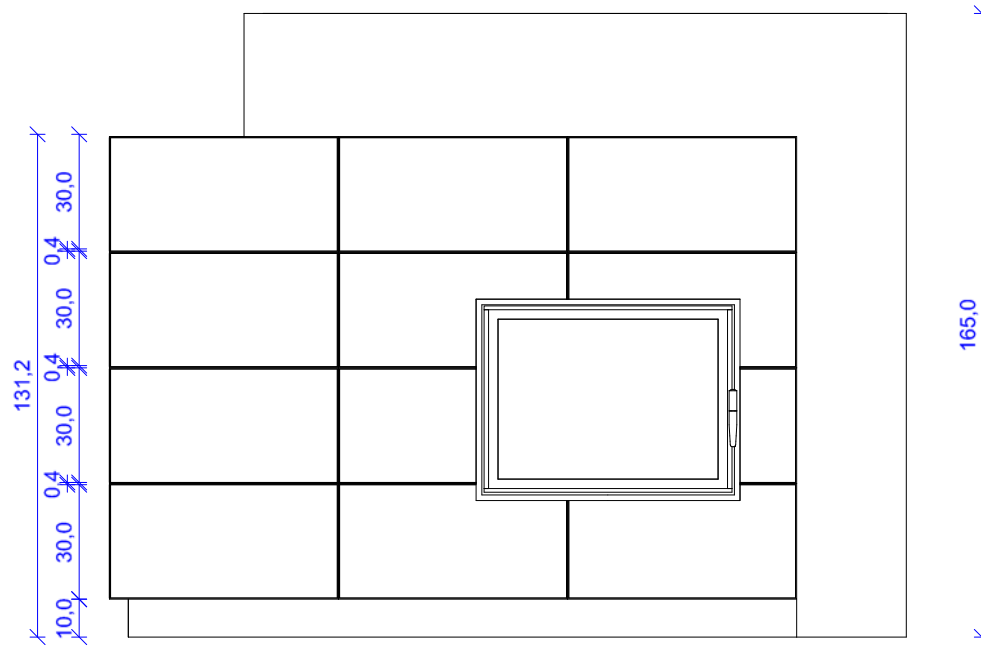

Einsatz Spartherm
 Linear Speedy 1V 51h

Projekt WILLKOMMEN ZU HAUSE			Datei Kent	
KdNr:				
Ansicht	Maßstab	Datum	Planer	Diese Zeichnung ist Eigentum von Kaufmann Keramik GmbH Otto-Hahn-Str. 1 D 95111 Rehau
Grundriss	1 : 10	05.05.2014	cp	

Ansicht A

Ansicht B

Projekt WILLKOMMEN ZU HAUSE			Datei Kent	
KdNr:				
Ansicht	Maßstab	Datum	Planer	Diese Zeichnung ist Eigentum von Kaufmann Keramik GmbH Otto-Hahn-Str. 1 D 95111 Rehau
Front	1 : 20	05.05.2014	cp	