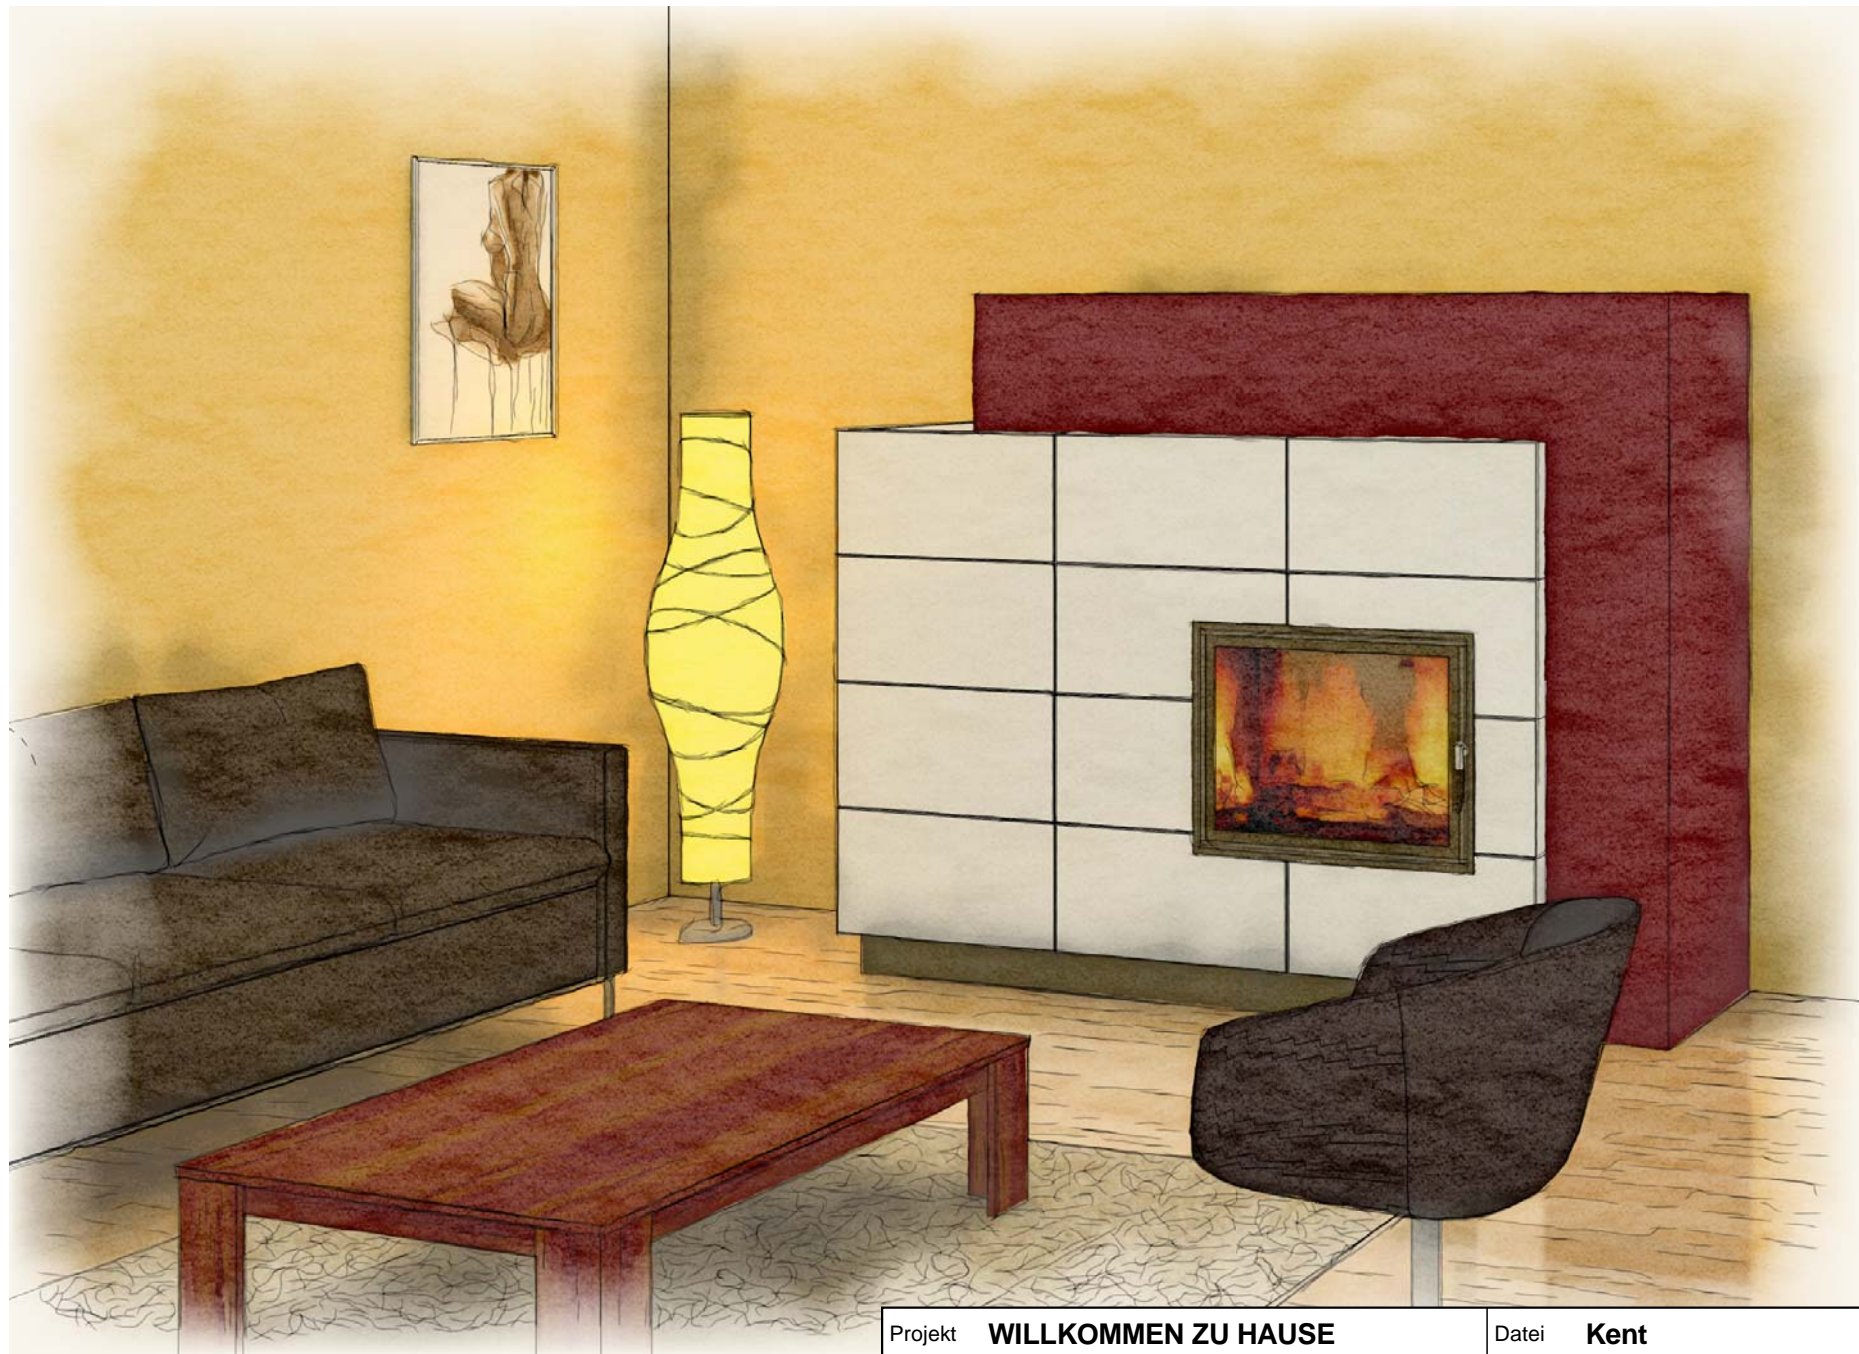

Einsatz Spartherm
 Linear Speedy 1V 51h

Projekt WILLKOMMEN ZU HAUSE			Datei Kent	
KdNr:				
Ansicht	Maßstab	Datum	Planer	Diese Zeichnung ist Eigentum von Kaufmann Keramik GmbH Otto-Hahn-Str. 1 D 95111 Rehau
Grundriss	1 : 10	05.05.2014	cp	

Ansicht A

Ansicht B

Projekt WILLKOMMEN ZU HAUSE			Datei Kent	
KdNr:				
Ansicht	Maßstab	Datum	Planer	Diese Zeichnung ist Eigentum von Kaufmann Keramik GmbH Otto-Hahn-Str. 1 D 95111 Rehau
Front	1 : 20	05.05.2014	cp	

Projekt WILLKOMMEN ZU HAUSE			Datei Kent	
KdNr:				
Ansicht	Maßstab	Datum	Planer	Diese Zeichnung ist Eigentum von Kaufmann Keramik GmbH Otto-Hahn-Str. 1 D 95111 Rehau
Perspektive		05.05.2014	cp	