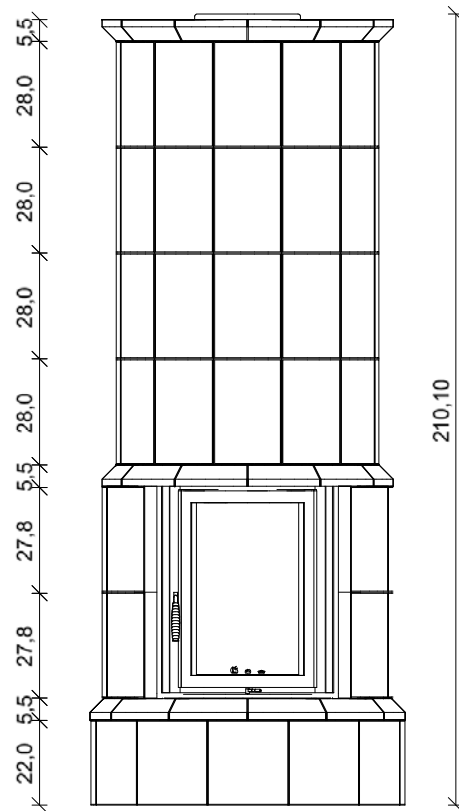

M 1:10

83,4

Einsatz: Brunner HKD 2.2 rk
mit Anbaurahmen und MAS

Front

210,10

Hinten

187,80

M 1:20

Alle Maße sind ca. Maße!!!

Projekt WILLKOMMEN ZU HAUSE			Datei James	
KdNr:				
Ansicht	Maßstab	Datum	Planer	Diese Zeichnung ist Eigentum von Kaufmann Keramik GmbH Otto-Hahn-Str. 1 D 95111 Rehau
		23.06.2014		