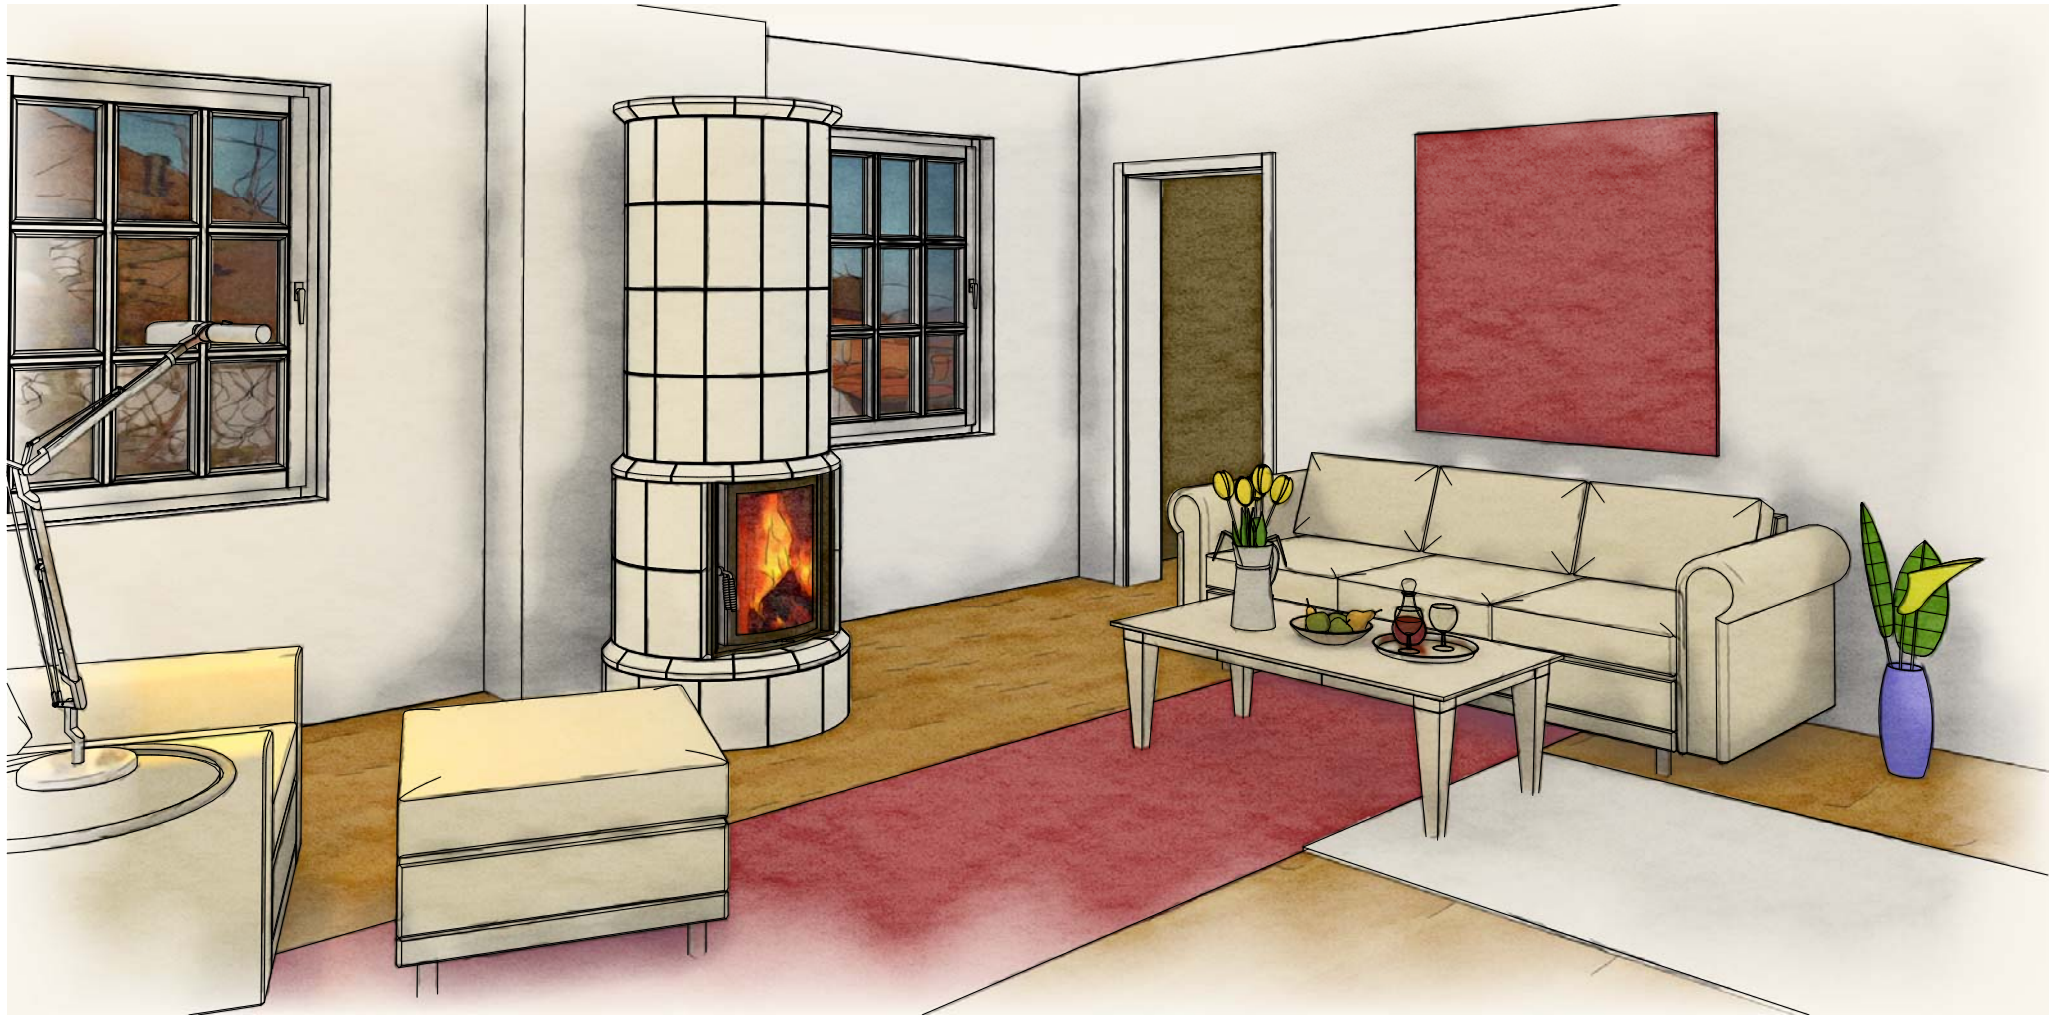

Projekt WILLKOMMEN ZU HAUSE			Datei James
KdNr:			
Ansicht	Maßstab	Datum	Planer
Perspektive		23.06.2014	
Diese Zeichnung ist Eigentum von Kaufmann Keramik GmbH Otto-Hahn-Str. 1 D 95111 Rehau