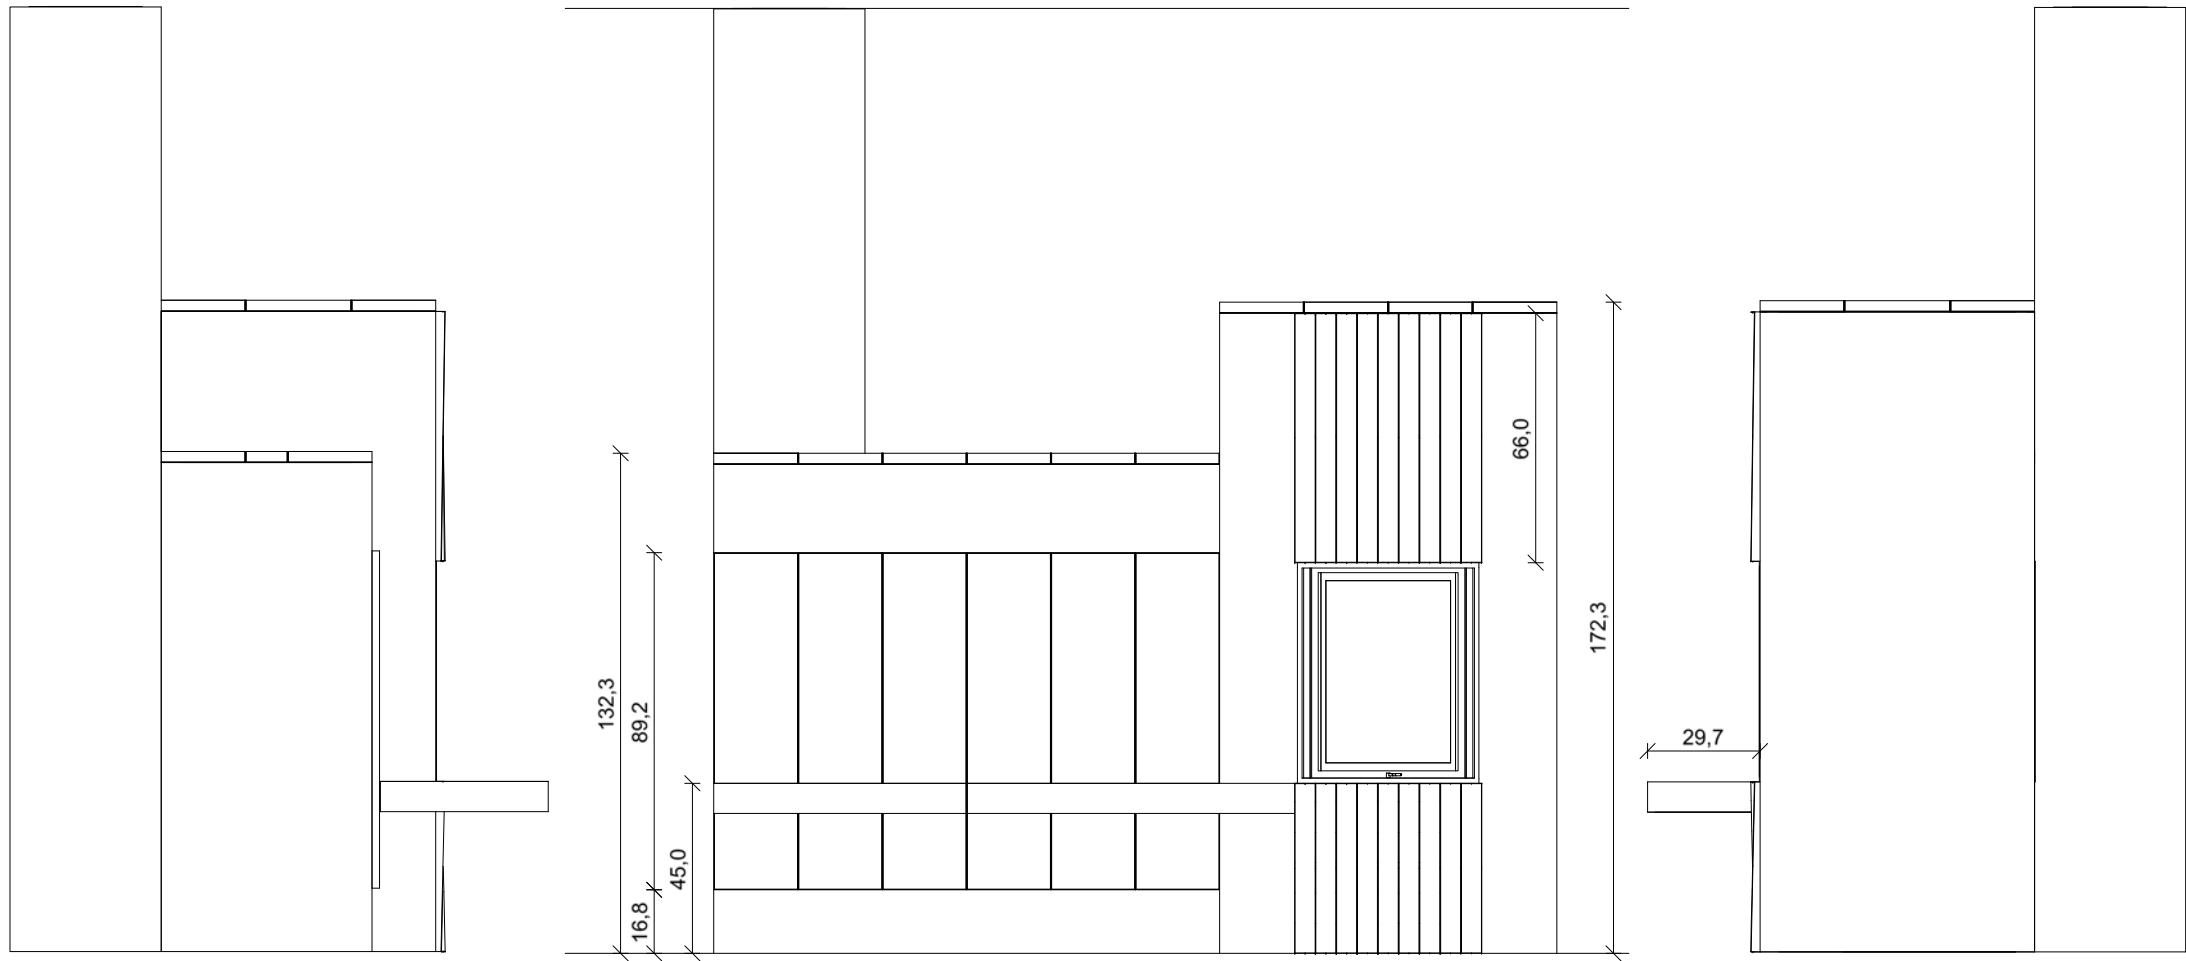

Einsatz: Brunner HKD 2.2f Tunnel
mit Schiebetür und Blendrahmen

Projekt WILLKOMMEN ZU HAUSE			Datei Gate	
KdNr:				
Ansicht	Maßstab	Datum	Planer	Diese Zeichnung ist Eigentum von Kaufmann Keramik GmbH Otto-Hahn-Str. 1 D 95111 Rehau
Grundriss	1 : 10	04.07.2014		

AnsichtC

Ansicht A

Ansicht B

Alle Maße sind ca. Maße!!!

Projekt WILLKOMMEN ZU HAUSE			Datei Gate	
KdNr:				
Ansicht	Maßstab	Datum	Planer	Diese Zeichnung ist Eigentum von Kaufmann Keramik GmbH Otto-Hahn-Str. 1 D 95111 Rehau
Front	1 : 20	04.07.2014		

Projekt WILLKOMMEN ZU HAUSE			Datei Gate	
KdNr:				
Ansicht	Maßstab	Datum	Planer	Diese Zeichnung ist Eigentum von Kaufmann Keramik GmbH Otto-Hahn-Str. 1 D 95111 Rehau
Perspektive		04.07.2014		