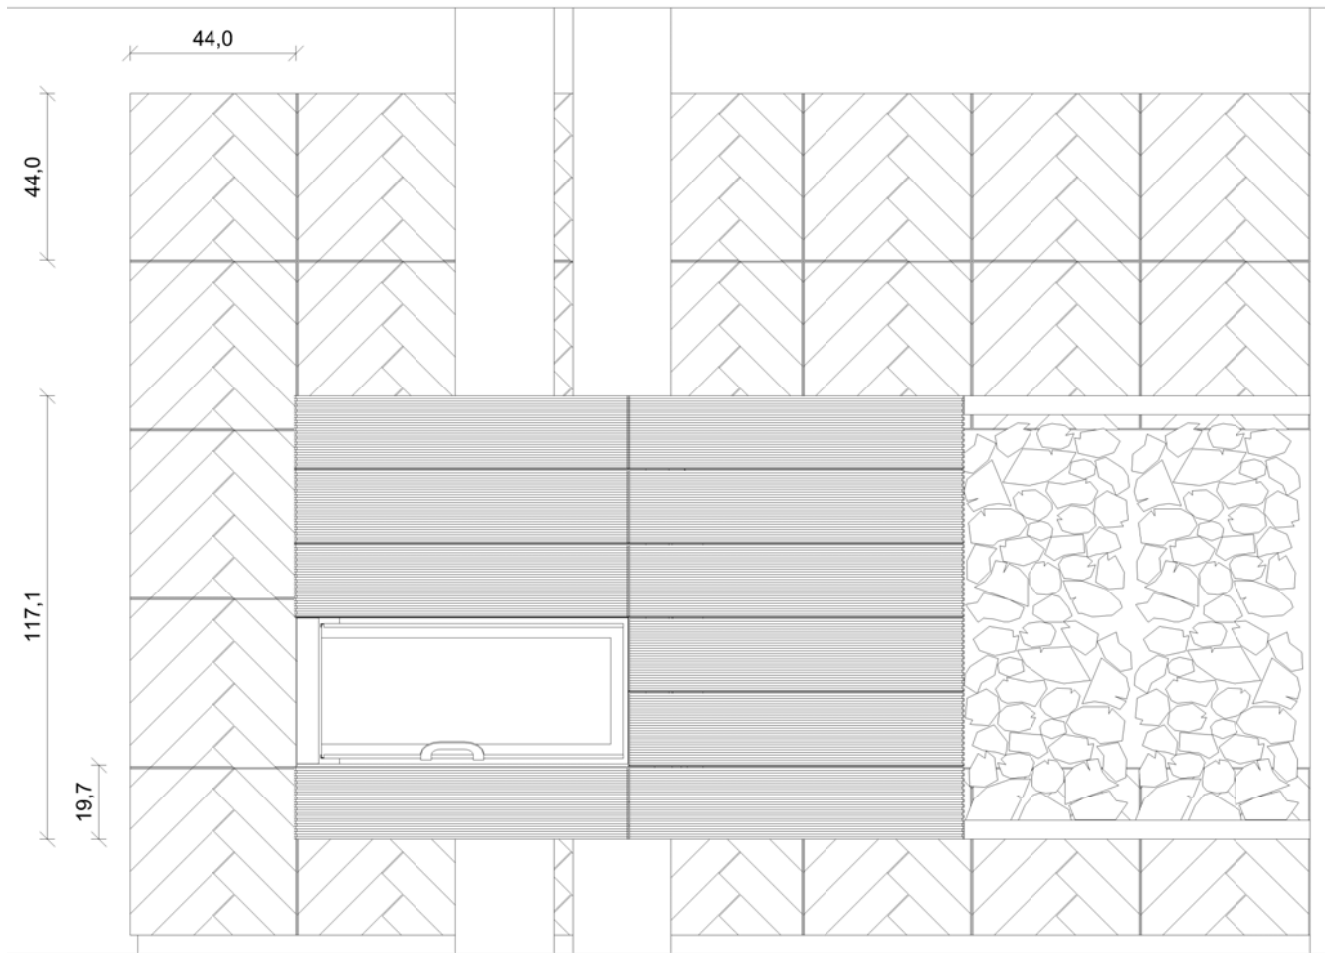

Einsatz: Brunner Architektur  
Kamin, Eck 38/86/36

Projekt <b>WILLKOMMEN ZU HAUSE</b>		Datei <b>Ferox</b>	
KdNr:			
Ansicht	Maßstab	Datum	Planer
Grundriss	1 : 20	14.05.2014	
Diese Zeichnung ist Eigentum von Kaufmann Keramik GmbH Otto-Hahn-Str. 1 D 95111 Rehau			
			

Projekt <b>WILLKOMMEN ZU HAUSE</b>			Datei <b>Ferox</b>
KdNr:			
Ansicht	Maßstab	Datum	Diese Zeichnung ist Eigentum von Kaufmann Keramik GmbH Otto-Hahn-Str. 1 D 95111 Rehau
Front	1 : 20	14.05.2014	

Projekt <b>WILLKOMMEN ZU HAUSE</b>			Datei <b>Ferox</b>	
KdNr:				
Ansicht	Maßstab	Datum	Planer	Diese Zeichnung ist Eigentum von Kaufmann Keramik GmbH Otto-Hahn-Str. 1 D 95111 Rehau
Perspektive		14.05.2014		