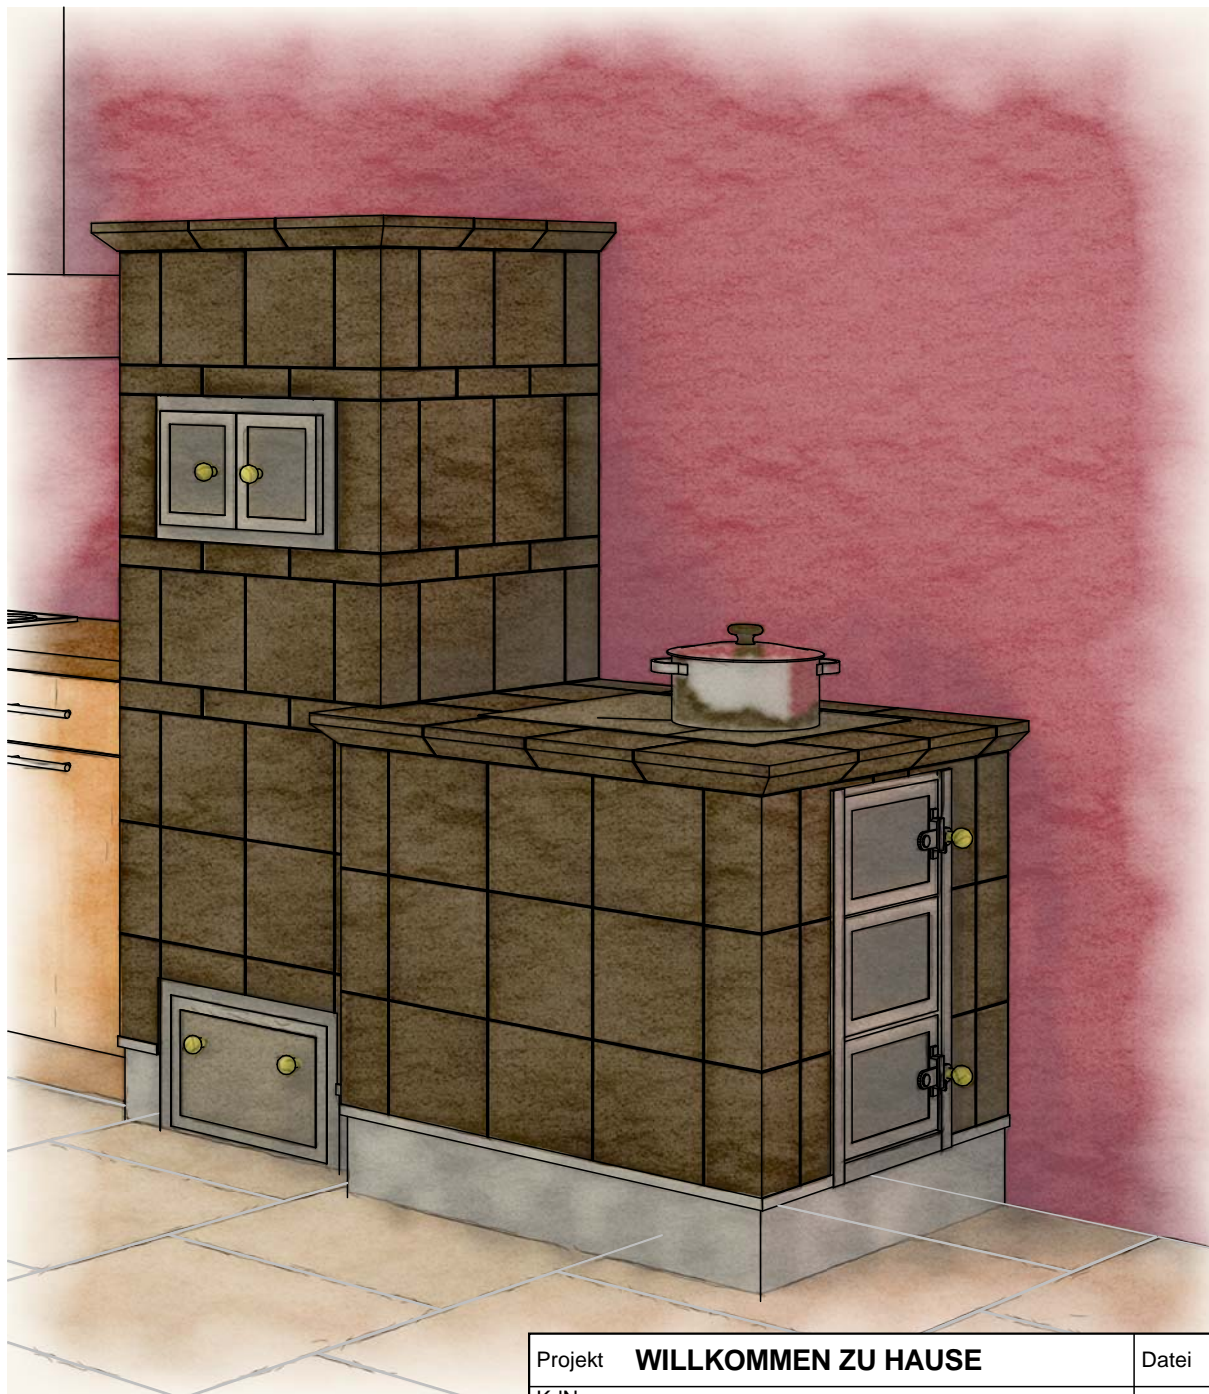

Ansicht B

Ansicht A

Ansicht C

Alle Herdbauteile sind Sonderanfertigungen  
und müssen vom Ofenbauer selbst  
zusammengestellt werden!!!

Alle Maßangaben sind ca. Maße!!!!

|                                    |         |            |        |  |
|------------------------------------|---------|------------|--------|--|
| Projekt <b>WILLKOMMEN ZU HAUSE</b> |         |            |        | Datei <b>Ernie</b>   |
| KdNr:                              |         |            |        |  |
| Ansicht                            | Maßstab | Datum      | Planer | Diese Zeichnung ist Eigentum von Kaufmann Keramik GmbH<br>Otto-Hahn-Str. 1 D 95111 Rehau |
| Front                              | 1 : 20  | 21.07.2014 |        |  |