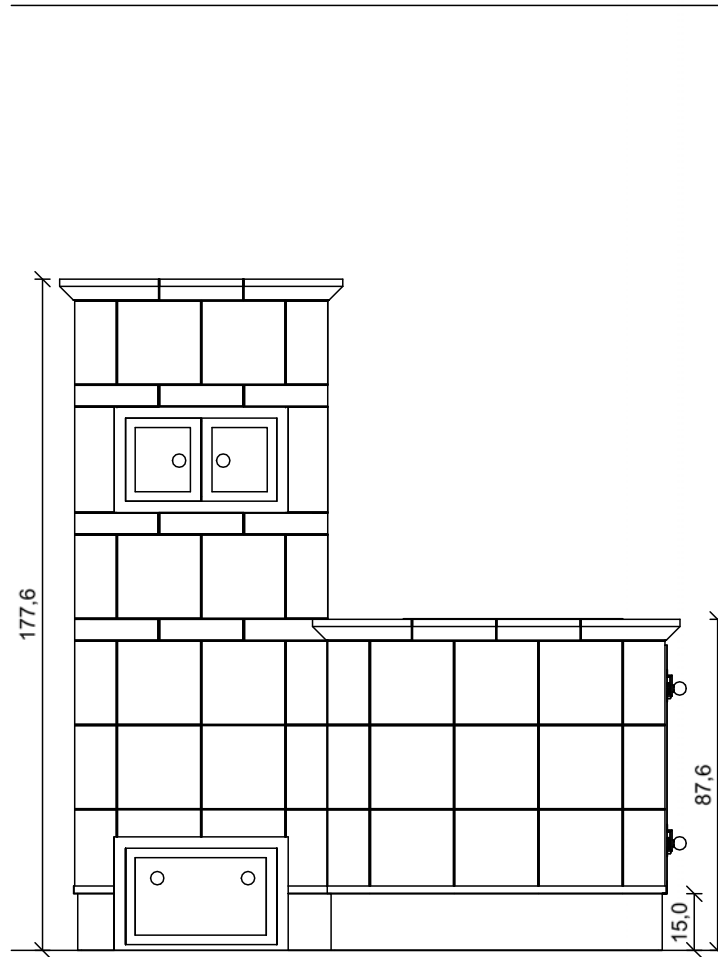

Alle Herdbauteile sind Sonderanfertigungen und müssen vom Ofenbauer selbst zusammengestellt werden!!!

Alle Maßangaben sind ca. Maße!!!!

|                                    |         |            |        |  |
|------------------------------------|---------|------------|--------|--|
| Projekt <b>WILLKOMMEN ZU HAUSE</b> |         |            |        | Datei <b>Ernie</b>   |
| KdNr:                              |         |            |        |  |
| Ansicht                            | Maßstab | Datum      | Planer | Diese Zeichnung ist Eigentum von Kaufmann Keramik GmbH<br>Otto-Hahn-Str. 1 D 95111 Rehau |
| Grundriss                          | 1 : 10  | 21.07.2014 |        |  |

Ansicht B

Ansicht A

Ansicht C

Alle Herdbauteile sind Sonderanfertigungen  
und müssen vom Ofenbauer selbst  
zusammengestellt werden!!!

Alle Maßangaben sind ca. Maße!!!!

|                                    |         |            |        |  |
|------------------------------------|---------|------------|--------|--|
| Projekt <b>WILLKOMMEN ZU HAUSE</b> |         |            |        | Datei <b>Ernie</b>   |
| KdNr:                              |         |            |        |  |
| Ansicht                            | Maßstab | Datum      | Planer | Diese Zeichnung ist Eigentum von Kaufmann Keramik GmbH<br>Otto-Hahn-Str. 1 D 95111 Rehau |
| Front                              | 1 : 20  | 21.07.2014 |        |  |