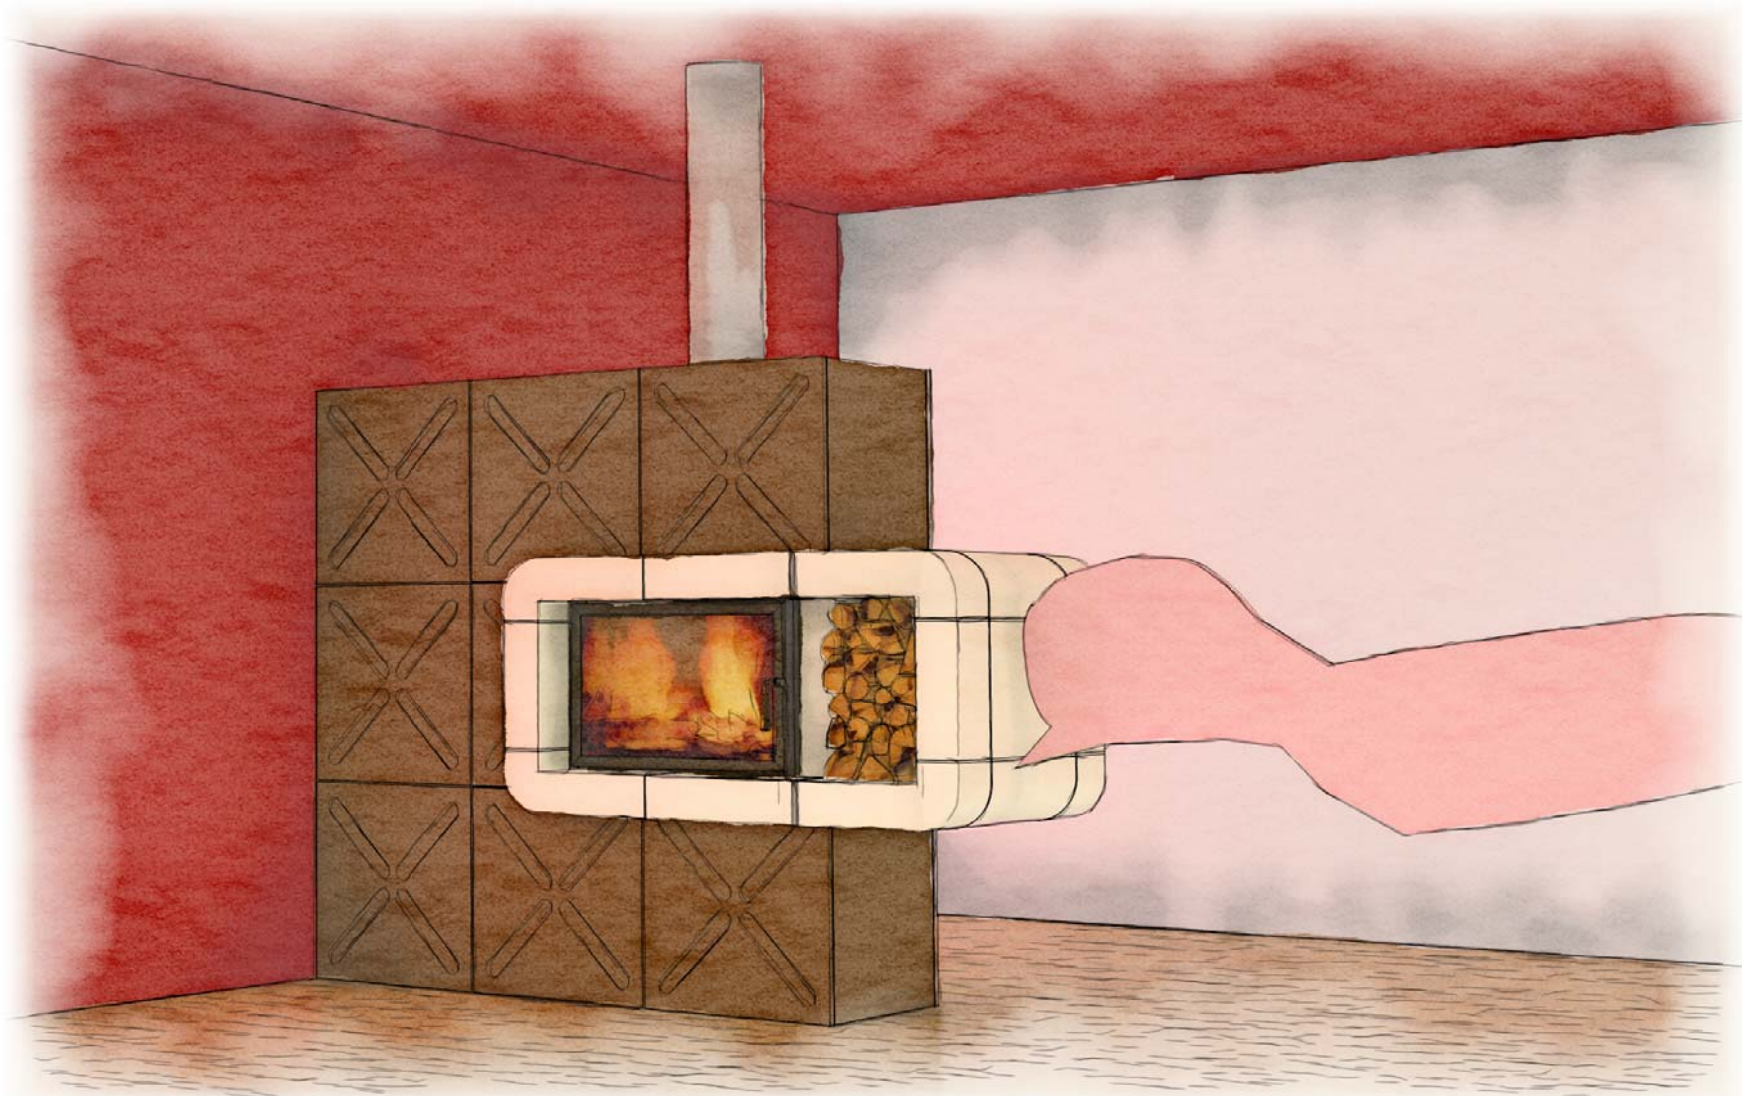

Ansicht A

Ansicht B

Alle Maße ca. Maße!
Alle Kachelmaße inkl. Fugenmaß!

Projekt WILLKOMMEN ZU HAUSE			Datei Eastside	
KdNr:				
Ansicht	Maßstab	Datum	Planer	Diese Zeichnung ist Eigentum von Kaufmann Keramik GmbH Otto-Hahn-Str. 1 D 95111 Rehau
Front	1 : 20	23.06.2014		