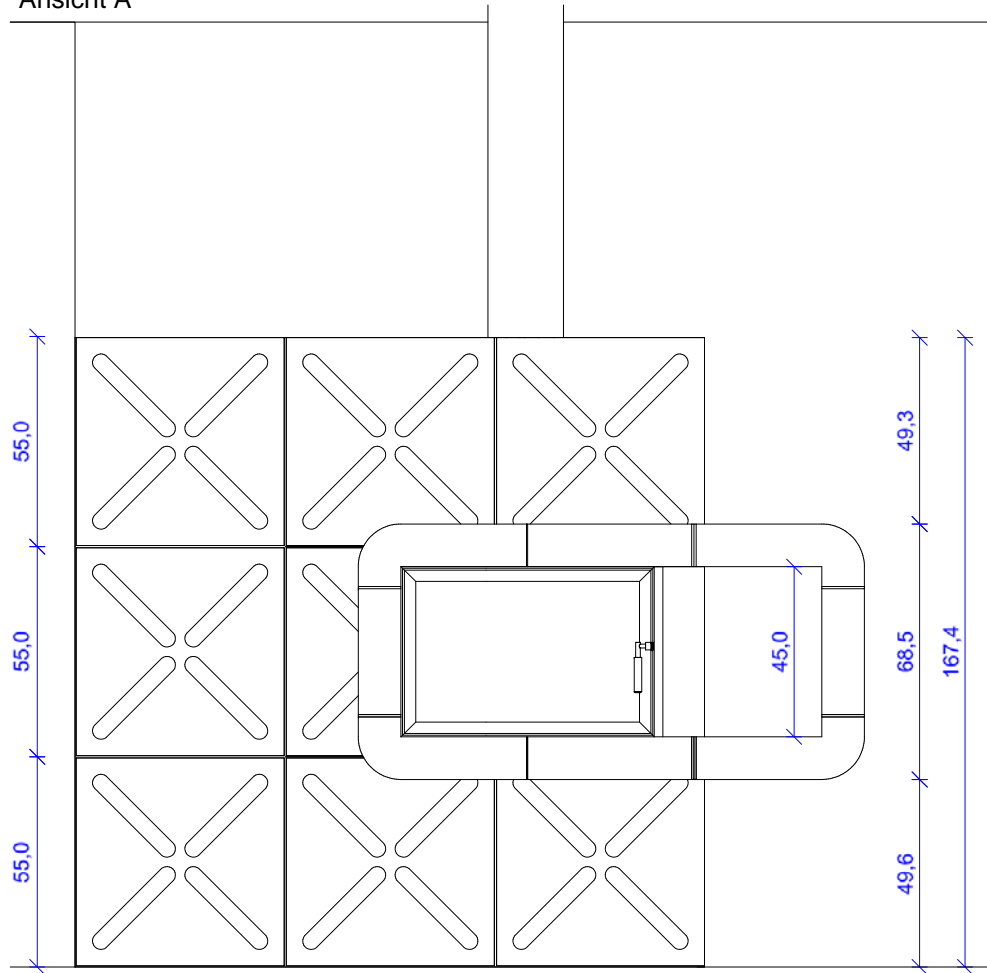

Einsatz: Schmid
Lina 6745 Tunnelversion

Alle Maße ca. Maße!
Alle Kachelmaße inkl. Fugenmaß!

Projekt WILLKOMMEN ZU HAUSE			Datei Eastside	
KdNr:				
Ansicht	Maßstab	Datum	Planer	Diese Zeichnung ist Eigentum von Kaufmann Keramik GmbH Otto-Hahn-Str. 1 D 95111 Rehau
Grundriss	1 : 10	23.06.2014		

Ansicht A

Ansicht B

Alle Maße ca. Maße!
Alle Kachelmaße inkl. Fugenmaß!

Projekt WILLKOMMEN ZU HAUSE			Datei Eastside	
KdNr:				
Ansicht	Maßstab	Datum	Planer	Diese Zeichnung ist Eigentum von Kaufmann Keramik GmbH Otto-Hahn-Str. 1 D 95111 Rehau
Front	1 : 20	23.06.2014		