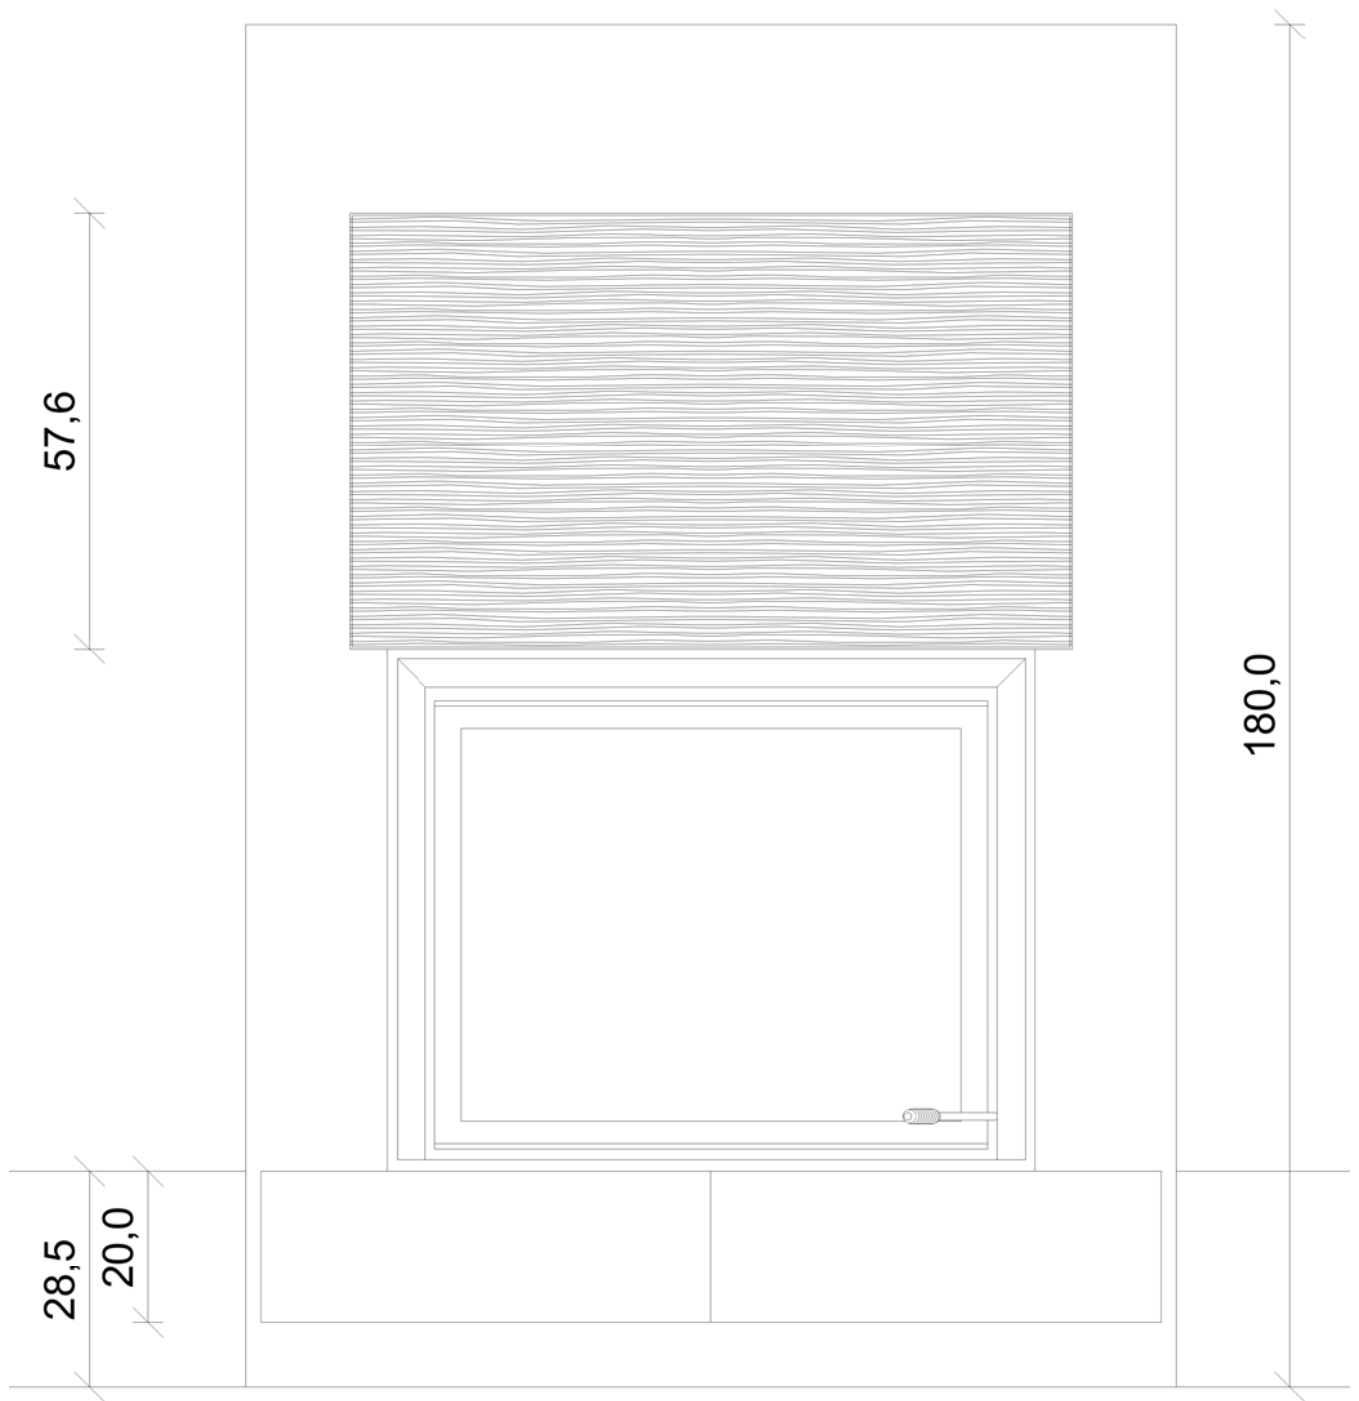

Einsatz: Brunner Stil 62/76 S
schwarz mit Blendrahmen

Alle Maße sind ca. Maße!!!!

Projekt WILLKOMMEN ZU HAUSE				Datei Discret
KdNr:				
Ansicht	Maßstab	Datum	Planer	Diese Zeichnung ist Eigentum von Kaufmann Keramik GmbH Otto-Hahn-Str. 1 D 95111 Rehau
Grundriss	1 : 10	09.05.2014		

Projekt WILLKOMMEN ZU HAUSE			Datei Discret
KdNr:			
Ansicht	Maßstab	Datum	Planer
Front	1 : 10	09.05.2014	
			Diese Zeichnung ist Eigentum von Kaufmann Keramik GmbH Otto-Hahn-Str. 1 D 95111 Rehau

Projekt WILLKOMMEN ZU HAUSE			Datei Discret	
KdNr:				
Ansicht	Maßstab	Datum	Planer	Diese Zeichnung ist Eigentum von Kaufmann Keramik GmbH Otto-Hahn-Str. 1 D 95111 Rehau
Perspektive		09.05.2014		