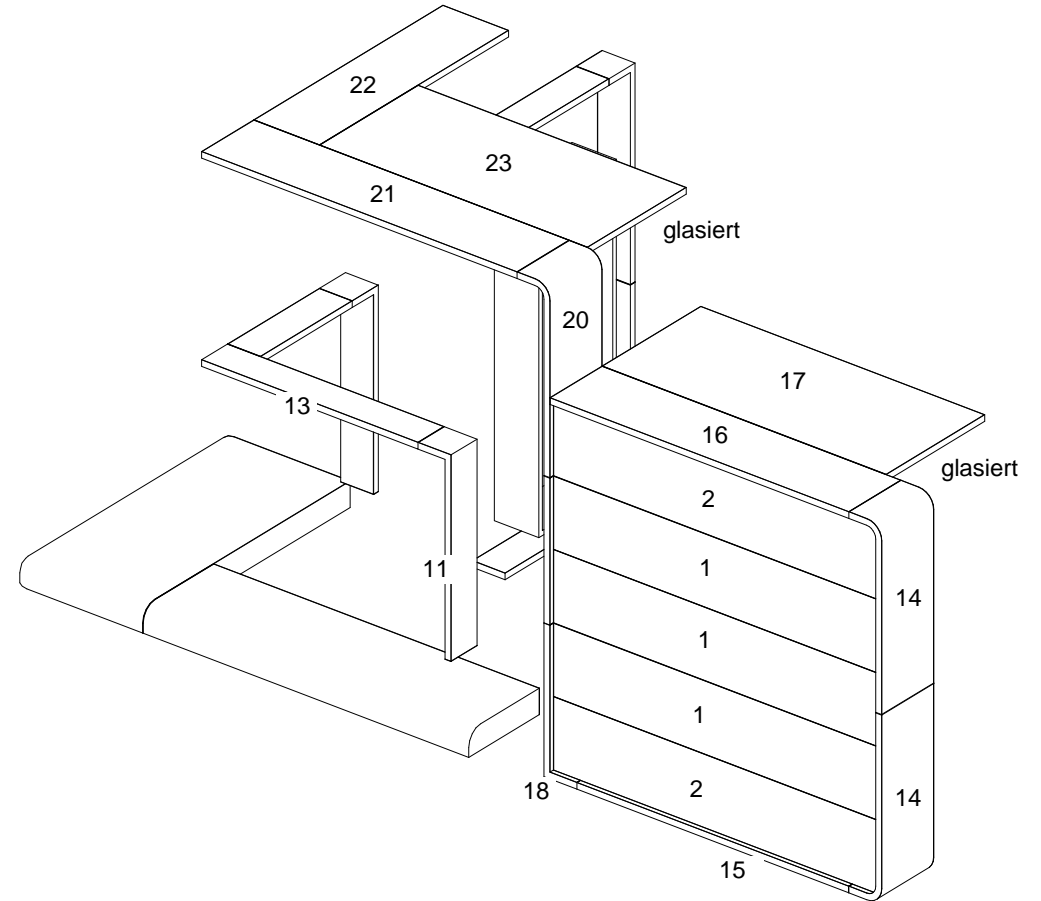

Projekt PASSION OF FIRE				Datei Flyer-Ofen_CALCARY_Original
KdNr:				
Ansicht	Maßstab	Datum	Planer	Diese Zeichnung ist Eigentum von Kaufmann Keramik GmbH Otto-Hahn-Str. 1 D 95111 Rehau
Axonometrie	1 : 20	23.03.2015	cp