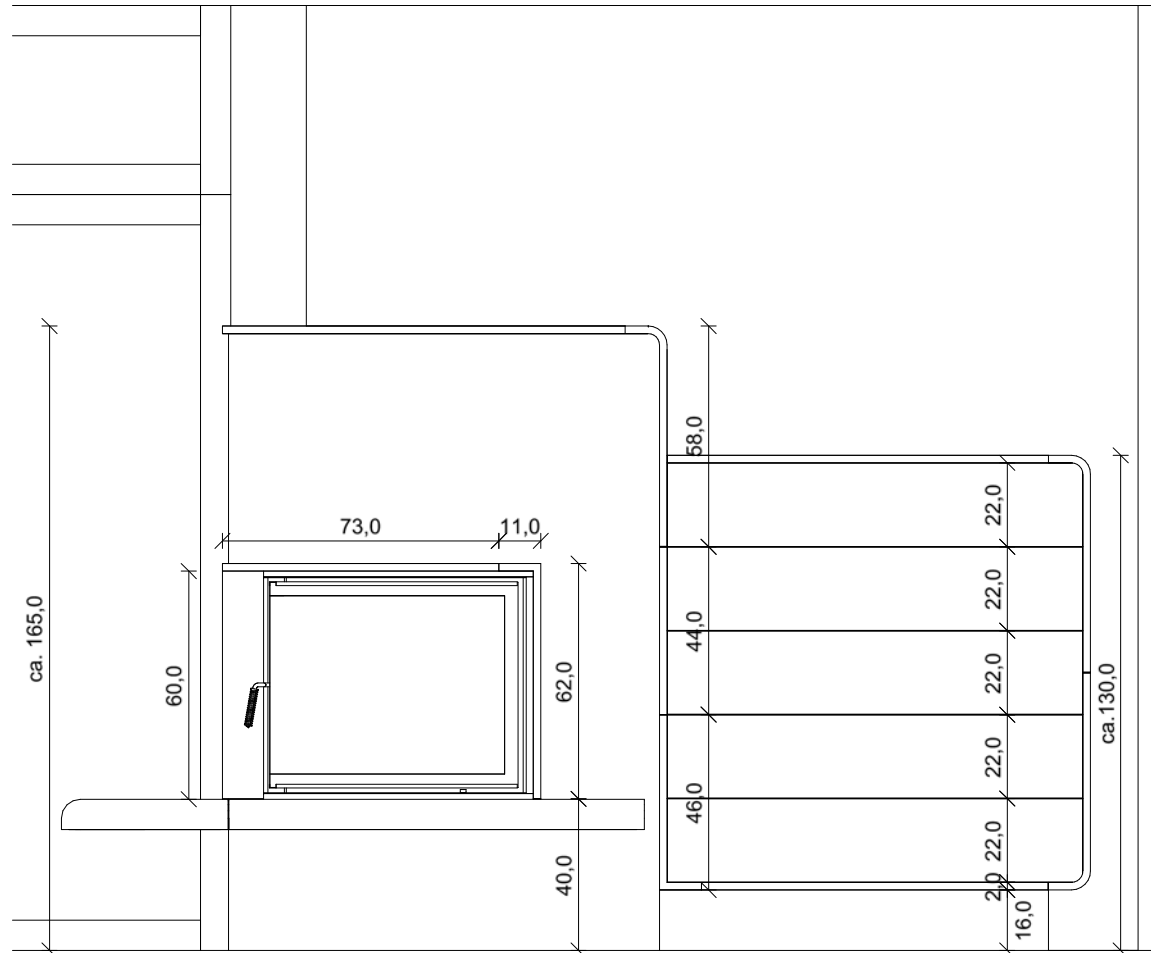

Ansicht A

Alle Kachelmaße OHNE Fugenmaß!

Projekt PASSION OF FIRE				Datei Flyer-Ofen_CALCARY_Original
KdNr:				
Ansicht	Maßstab	Datum	Planer	Diese Zeichnung ist Eigentum von Kaufmann Keramik GmbH Otto-Hahn-Str. 1 D 95111 Rehau
Front	1 : 20	23.03.2015	cp