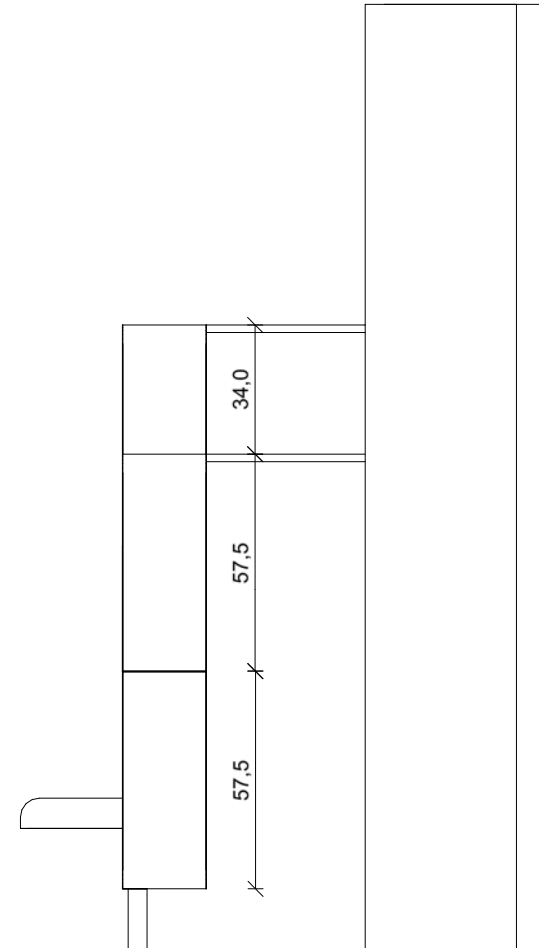

Einsatz Brunner  
 GOT 57/67/44 ZL  
 GOF 50x35 links

Alle Kachelmaße OHNE Fugenmaß!

Projekt <b>PASSION OF FIRE</b>				Datei <b>Flyer-Ofen_CALCARY_Original</b>
KdNr:				
Ansicht	Maßstab	Datum	Planer	Diese Zeichnung ist Eigentum von Kaufmann Keramik GmbH Otto-Hahn-Str. 1 D 95111 Rehau
Grundriss	1 : 20	23.03.2015	cp	

Ansicht A

Alle Kachelmaße OHNE Fugenmaß!

Projekt <b>PASSION OF FIRE</b>				Datei <b>Flyer-Ofen_CALCARY_Original</b>
KdNr:				
Ansicht	Maßstab	Datum	Planer	Diese Zeichnung ist Eigentum von Kaufmann Keramik GmbH Otto-Hahn-Str. 1 D 95111 Rehau
Front	1 : 20	23.03.2015	cp	

Ansicht B

Ansicht C

Alle Kachelmaße OHNE Fugenmaß!

Projekt <b>PASSION OF FIRE</b>				Datei <b>Flyer-Ofen_CALCARY_Original</b>
KdNr:				
Ansicht	Maßstab	Datum	Planer	Diese Zeichnung ist Eigentum von Kaufmann Keramik GmbH Otto-Hahn-Str. 1 D 95111 Rehau
Front	1 : 20	23.03.2015	cp	