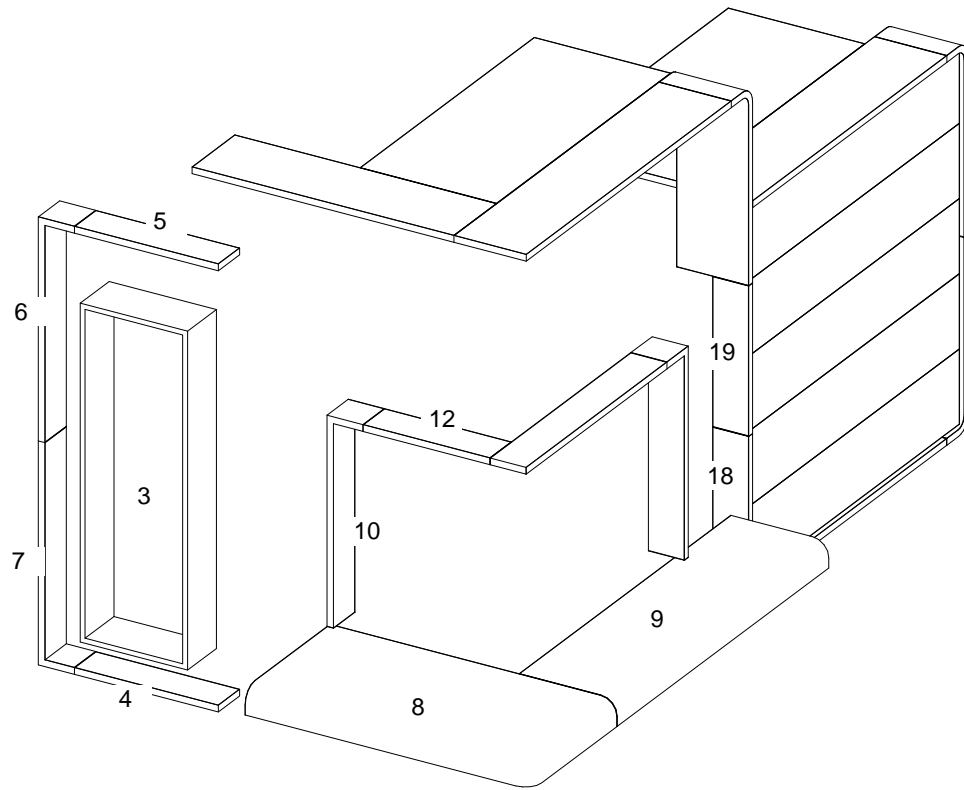

Projekt PASSION OF FIRE				Datei Flyer-Ofen_CALCARY_Original
KdNr:				
Ansicht	Maßstab	Datum	Planer	Diese Zeichnung ist Eigentum von Kaufmann Keramik GmbH Otto-Hahn-Str. 1 D 95111 Rehau
Axonometrie	1 : 20	23.03.2015	cp