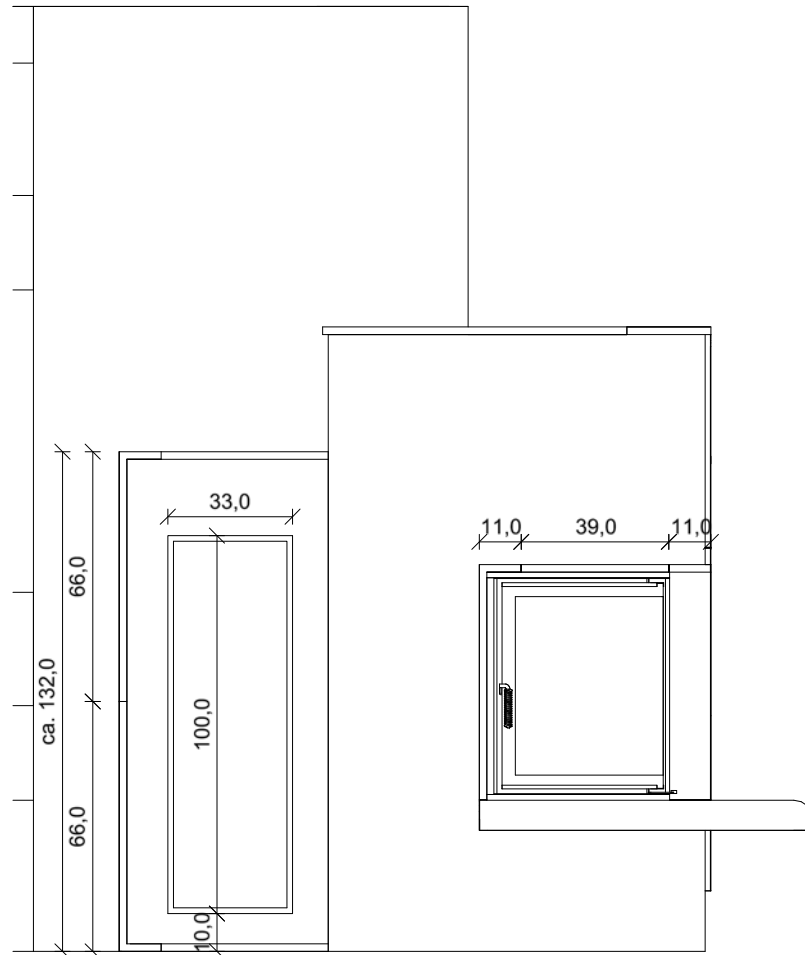

Ansicht B

Alle Kachelmaße OHNE Fugenmaß!

Projekt PASSION OF FIRE				Datei Flyer-Ofen_CALCARY_Original
KdNr:				
Ansicht	Maßstab	Datum	Planer	Diese Zeichnung ist Eigentum von Kaufmann Keramik GmbH Otto-Hahn-Str. 1 D 95111 Rehau
Front	1 : 20	23.03.2015	cp