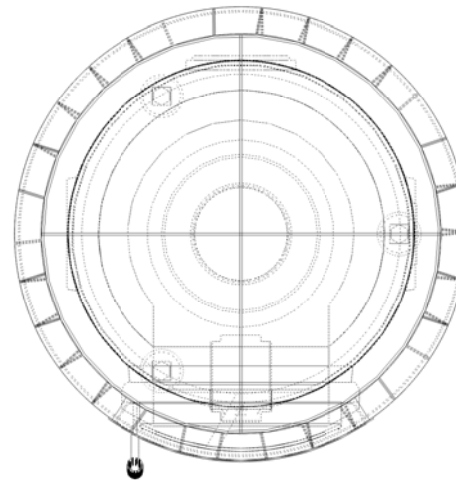

196,8

39,0

39,0

39,0

39,0

31,0

8,0

60,0

30,0

30,0

Projekt <b>SCHÖN HIER ZU SEIN</b>			Datei <b>BEL</b>	
KdNr:				
Ansicht	Maßstab	Datum	Planer	Diese Zeichnung ist Eigentum von Kaufmann Keramik GmbH Otto-Hahn-Str. 1 D 95111 Rehau
	1 : 10	07.11.2014		